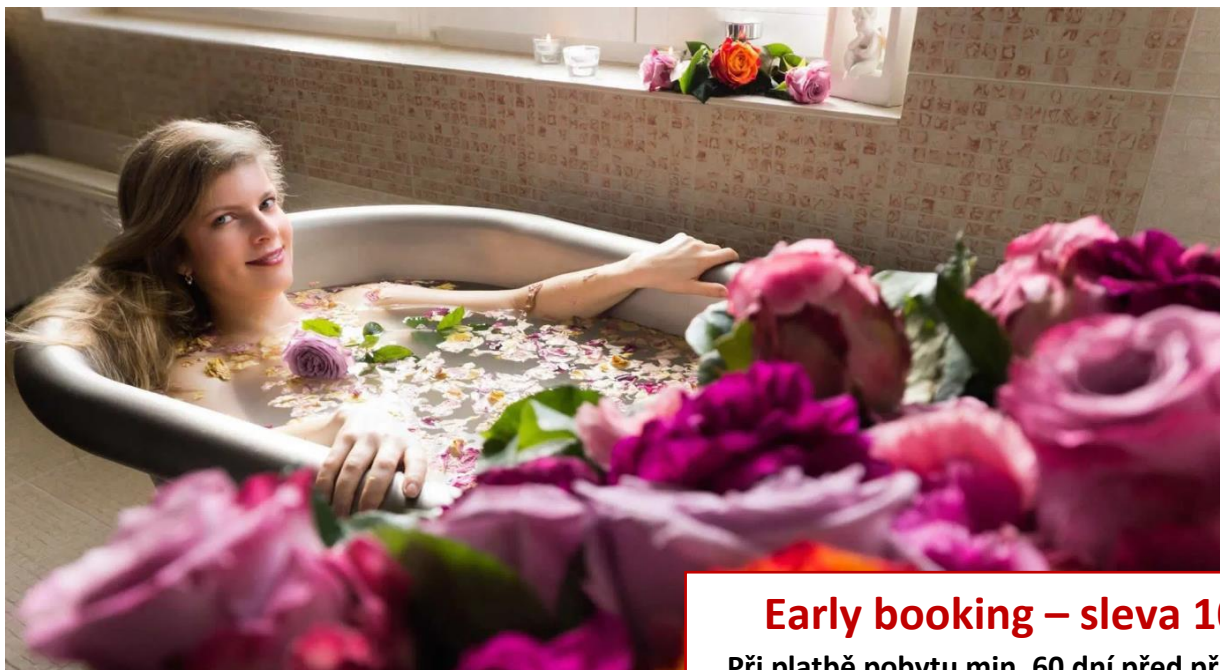

RYCHLÝ RESTART IMUNITY

(Délka pobytu je 2 noci / 3 dny)

Early booking – sleva 10 %
Při platbě pobytu min. 60 dní před příjezdem

POBYT NA 2 NOCI (3 DNY) ZAHRNUJE:

- [Ubytování](#) + [polopenzi](#)
- Stravování zahrnuje i dietní a vegetariánskou stravu
- Nealko nápoje, čaj a káva v ceně (snídaně, oběd, večeře)
- Celkem 3 lázeňské procedury
- Zdarma využívání sauny (suchá, parní, infra), whirlpoolu a fitness přístrojů
- Župan, pantofle a deštník na pokoji

Procedury / pobyt / osoba
1 x vřídlní koupel Xylophia Dr. Gaye
1 x klasická masáž částečná
1 x parafínový zábal rukou

KARLSBAD GRANDE MADONNA	OFF SEZONA	MAIN SEZONA	TOP SEZONA
	4.1. – 26.3.24 1.11. – 26.12.24 Osoba/pobyt	27.3. – 27.6.24 7.7. – 31.10.24 Osoba/pobyt	28.6. – 6.7.24 27.12.24 – 3.1.25 Osoba/pobyt
Jednolůžkový pokoj	4.950,- Kč	5.750,- Kč	5.850,- Kč
Dvoulůžkový pokoj	4.150,- Kč	4.950,- Kč	5.050,- Kč
Třílůžkový pokoj	4.150,- Kč	4.950,- Kč	5.050,- Kč
Suite (min. 2 os.)	4.950,- Kč	5.750,- Kč	5.850,- Kč
Suite s arkýřem (min. 2 osoby)	5.200,- Kč	6.000,- Kč	6.100,- Kč
Apartmán v dependanci FESTIVAL (min. 2 osoby)	4.150,- Kč	4.950,- Kč	5.050,- Kč

Ceny jsou uvedeny za jednu osobu na jednu noc, včetně DPH. Příplatek za plnou penzi **500,- Kč**.

Pro 3. a 4. osobu v apartmá na přistýlce sleva 10 % z ceny.

Změny vyhrazeny - dle aktuální provozní situace.

**Pobyty rezervujte e-mailem,
rezervační kód DPP24
reservation@nase-hotely.cz**