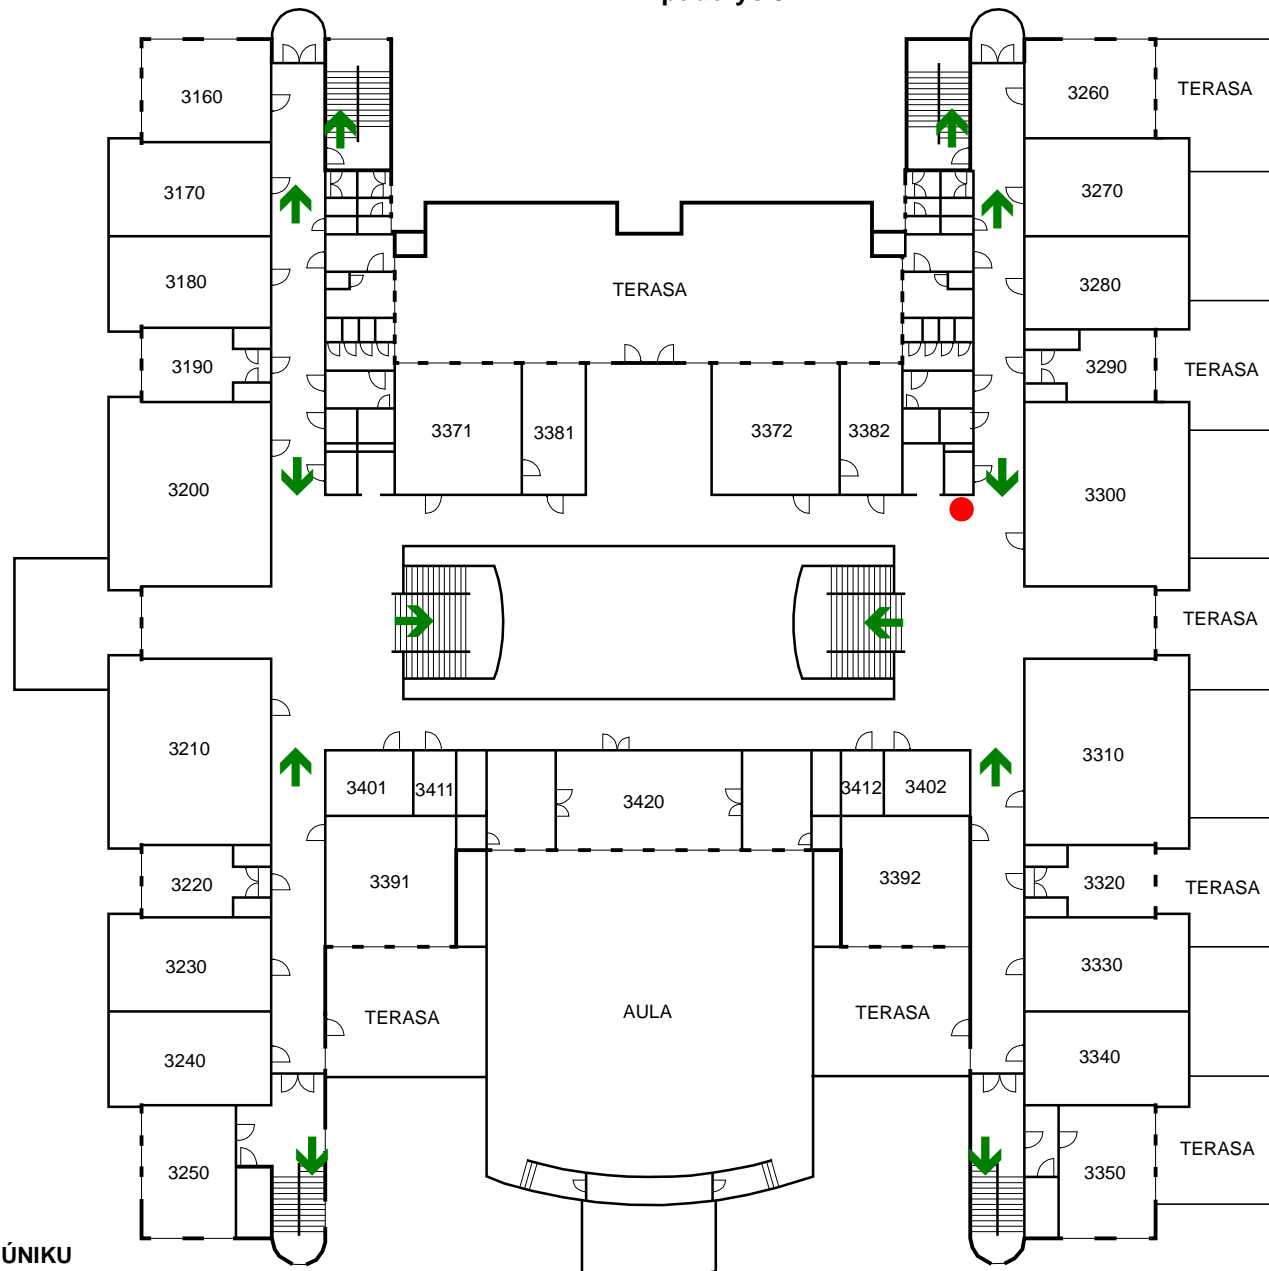

POŽÁRNÍ EVAKUAČNÍ PLÁN

Univerzita Hradec Králové, Objekt č. 3, Hradecká ul. 1227

půdorys 3.NP

LEGENDA:

→ SMĚR ÚNIKU

● UMÍSTĚNÍ EVAKUAČNÍHO SCHÉMATU

LEGENDA MÍSTNOSTI

ČÍSLO MÍSTNOSTI	ÚČEL MÍSTNOSTI
3160	KANCELÁŘ VED.
3170	SEMINÁRNÍ PRAC.
3180	SEMINÁRNÍ PRAC.
3190	SEKRETARIÁT
3200	POSLUCHÁRNA A18
3210	POSLUCHÁRNA A17
3220	PRACOVNA PEDAG.
3230	SEMINÁRNÍ PRAC.
3240	SEMINÁRNÍ PRAC.
3250	PRACOVNA PEDAG.
3260	PRACOVNA PEDAG.
3270	SEMINÁRNÍ PRAC.
3280	SEMINÁRNÍ PRAC.
3290	PRACOVNA PEDAG.
3300	POSLUCHÁRNA A25
3310	POSLUCHÁRNA A10
3320	KANCELÁŘ VED.
3330	SEMINÁRNÍ PRAC.
3340	SEMINÁRNÍ PRAC.
3350	KANCELÁŘ
3371	SEMINÁRNÍ MÍST.
3372	SEMINÁRNÍ PRAC.
3381	PRACOVNA PEDAG.
3382	PRACOVNA PEDAG.
3391	SEMINÁRNÍ PRAC.
3392	SEMINÁRNÍ PRAC.
3401	PORAD. CENTRUM
3402	SKLAD
3411	ÚKLID. KOMORA
3412	ÚKLID. KOMORA
3420	STROJOVNA VZT

POŽÁRNÍ EVAKUAČNÍ PLÁN

Univerzita Hradec Králové, Objekt č. 3, Hradecká ul. 1227

půdorys 3.NP

LEGENDA MÍSTNOSTI

ČÍSLO MÍSTNOSTI	ÚČEL MÍSTNOSTI
3160	KANCELÁŘ VED.
3170	SEMINÁRNÍ PRAC.
3180	SEMINÁRNÍ PRAC.
3190	SEKRETARIÁT
3200	POSLUCHÁRNA A18
3210	POSLUCHÁRNA A17
3220	PRACOVNA PEDAG.
3230	SEMINÁRNÍ PRAC.
3240	SEMINÁRNÍ PRAC.
3250	PRACOVNA PEDAG.
3260	PRACOVNA PEDAG.
3270	SEMINÁRNÍ PRAC.
3280	SEMINÁRNÍ PRAC.
3290	PRACOVNA PEDAG.
3300	POSLUCHÁRNA A25
3310	POSLUCHÁRNA A10
3320	KANCELÁŘ VED.
3330	SEMINÁRNÍ PRAC.
3340	SEMINÁRNÍ PRAC.
3350	KANCELÁŘ
3371	SEMINÁRNÍ MÍST.
3372	SEMINÁRNÍ PRAC.
3381	PRACOVNA PEDAG.
3382	PRACOVNA PEDAG.
3391	SEMINÁRNÍ PRAC.
3392	SEMINÁRNÍ PRAC.
3401	PORAD. CENTRUM
3402	SKLAD
3411	ÚKLID. KOMORA
3412	ÚKLID. KOMORA
3420	STROJOVNA VZT

LEGENDA:

➔ SMĚR ÚNIKU

● UMÍSTĚNÍ EVAKUAČNÍHO SCHÉMATU