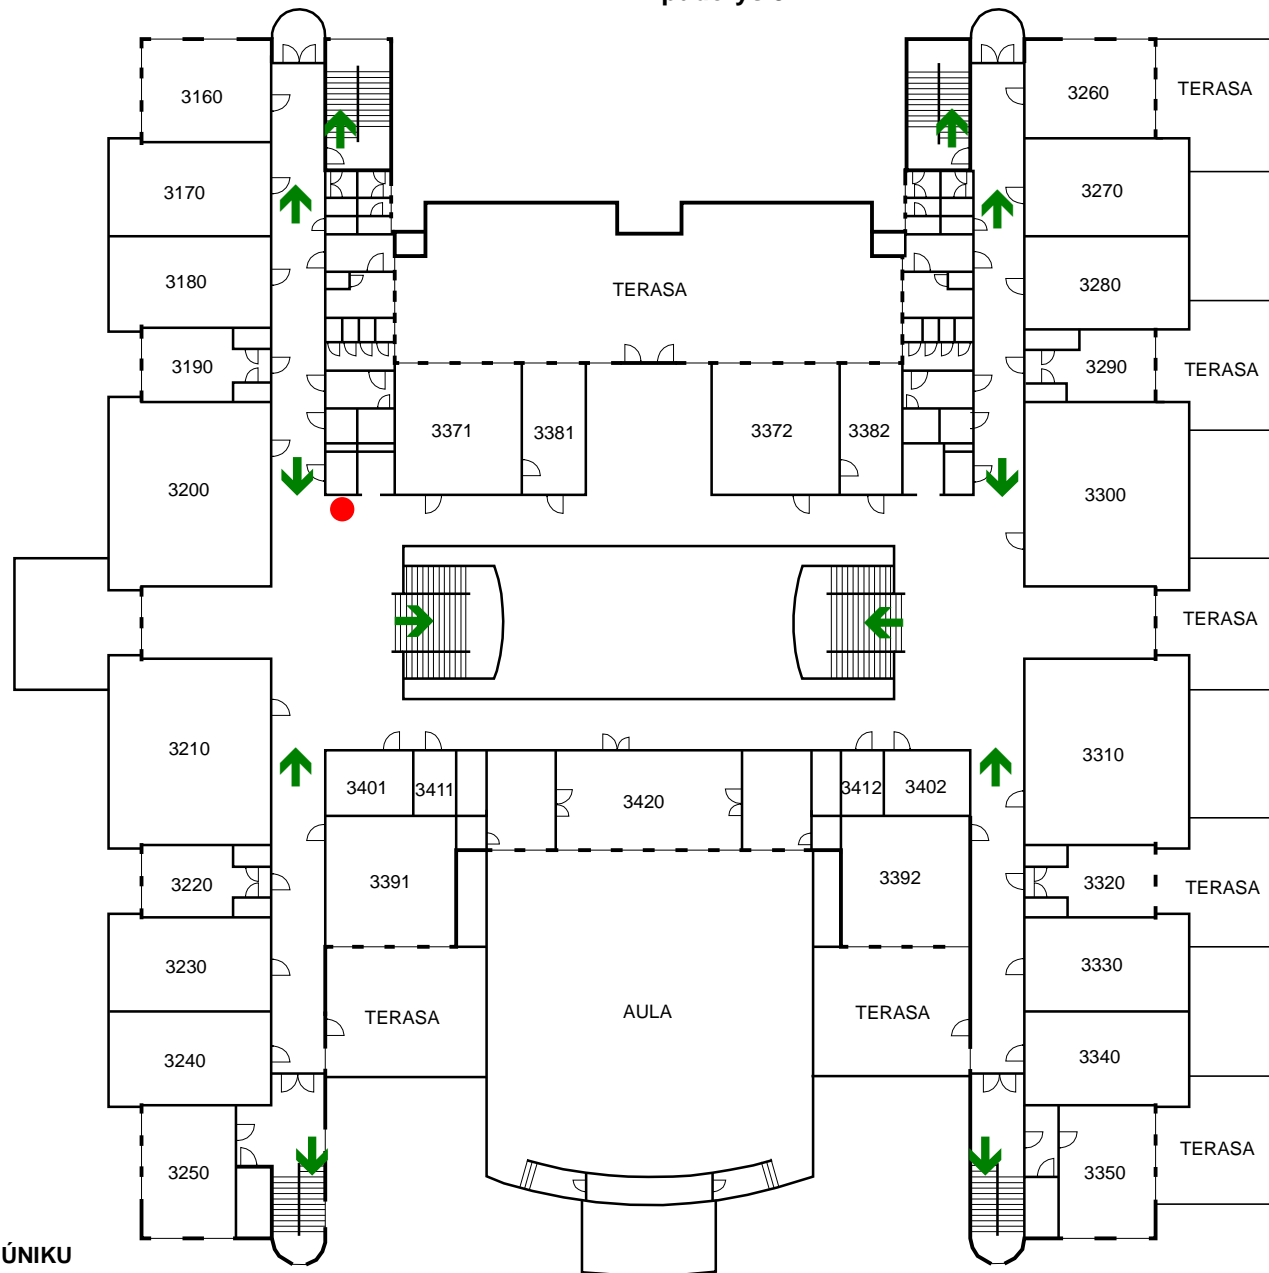

POŽÁRNÍ EVAKUAČNÍ PLÁN

Univerzita Hradec Králové, Objekt č. 3, Hradecká ul. 1227

půdorys 3.NP

LEGENDA:

→ SMĚR ÚNIKU

● UMÍSTĚNÍ EVAKUAČNÍHO SCHÉMATU

LEGENDA MÍSTNOSTI

ČÍSLO MÍSTNOSTI	ÚČEL MÍSTNOSTI
3160	KANCELÁŘ VED.
3170	SEMINÁRNÍ PRAC.
3180	SEMINÁRNÍ PRAC.
3190	SEKRETARIÁT
3200	POSLUCHÁRNA A18
3210	POSLUCHÁRNA A17
3220	PRACOVNA PEDAG.
3230	SEMINÁRNÍ PRAC.
3240	SEMINÁRNÍ PRAC.
3250	PRACOVNA PEDAG.
3260	PRACOVNA PEDAG.
3270	SEMINÁRNÍ PRAC.
3280	SEMINÁRNÍ PRAC.
3290	PRACOVNA PEDAG.
3300	POSLUCHÁRNA A25
3310	POSLUCHÁRNA A10
3320	KANCELÁŘ VED.
3330	SEMINÁRNÍ PRAC.
3340	SEMINÁRNÍ PRAC.
3350	KANCELÁŘ
3371	SEMINÁRNÍ MÍST.
3372	SEMINÁRNÍ PRAC.
3381	PRACOVNA PEDAG.
3382	PRACOVNA PEDAG.
3391	SEMINÁRNÍ PRAC.
3392	SEMINÁRNÍ PRAC.
3401	PORAD. CENTRUM
3402	SKLAD
3411	ÚKLID. KOMORA
3412	ÚKLID. KOMORA
3420	STROJOVNA VZT

POŽÁRNÍ EVAKUAČNÍ PLÁN

Univerzita Hradec Králové, Objekt č. 3, Hradecká ul. 1227

půdorys 3.NP

LEGENDA MÍSTNOSTI

ČÍSLO MÍSTNOSTI	ÚČEL MÍSTNOSTI
3160	KANCELÁŘ VED.
3170	SEMINÁRNÍ PRAC.
3180	SEMINÁRNÍ PRAC.
3190	SEKRETARIÁT
3200	POSLUCHÁRNA A18
3210	POSLUCHÁRNA A17
3220	PRACOVNA PEDAG.
3230	SEMINÁRNÍ PRAC.
3240	SEMINÁRNÍ PRAC.
3250	PRACOVNA PEDAG.
3260	PRACOVNA PEDAG.
3270	SEMINÁRNÍ PRAC.
3280	SEMINÁRNÍ PRAC.
3290	PRACOVNA PEDAG.
3300	POSLUCHÁRNA A25
3310	POSLUCHÁRNA A10
3320	KANCELÁŘ VED.
3330	SEMINÁRNÍ PRAC.
3340	SEMINÁRNÍ PRAC.
3350	KANCELÁŘ
3371	SEMINÁRNÍ MÍST.
3372	SEMINÁRNÍ PRAC.
3381	PRACOVNA PEDAG.
3382	PRACOVNA PEDAG.
3391	SEMINÁRNÍ PRAC.
3392	SEMINÁRNÍ PRAC.
3401	PORAD. CENTRUM
3402	SKLAD
3411	ÚKLID. KOMORA
3412	ÚKLID. KOMORA
3420	STROJOVNA VZT

LEGENDA:

➔ SMĚR ÚNIKU

● UMÍSTĚNÍ EVAKUAČNÍHO SCHÉMATU