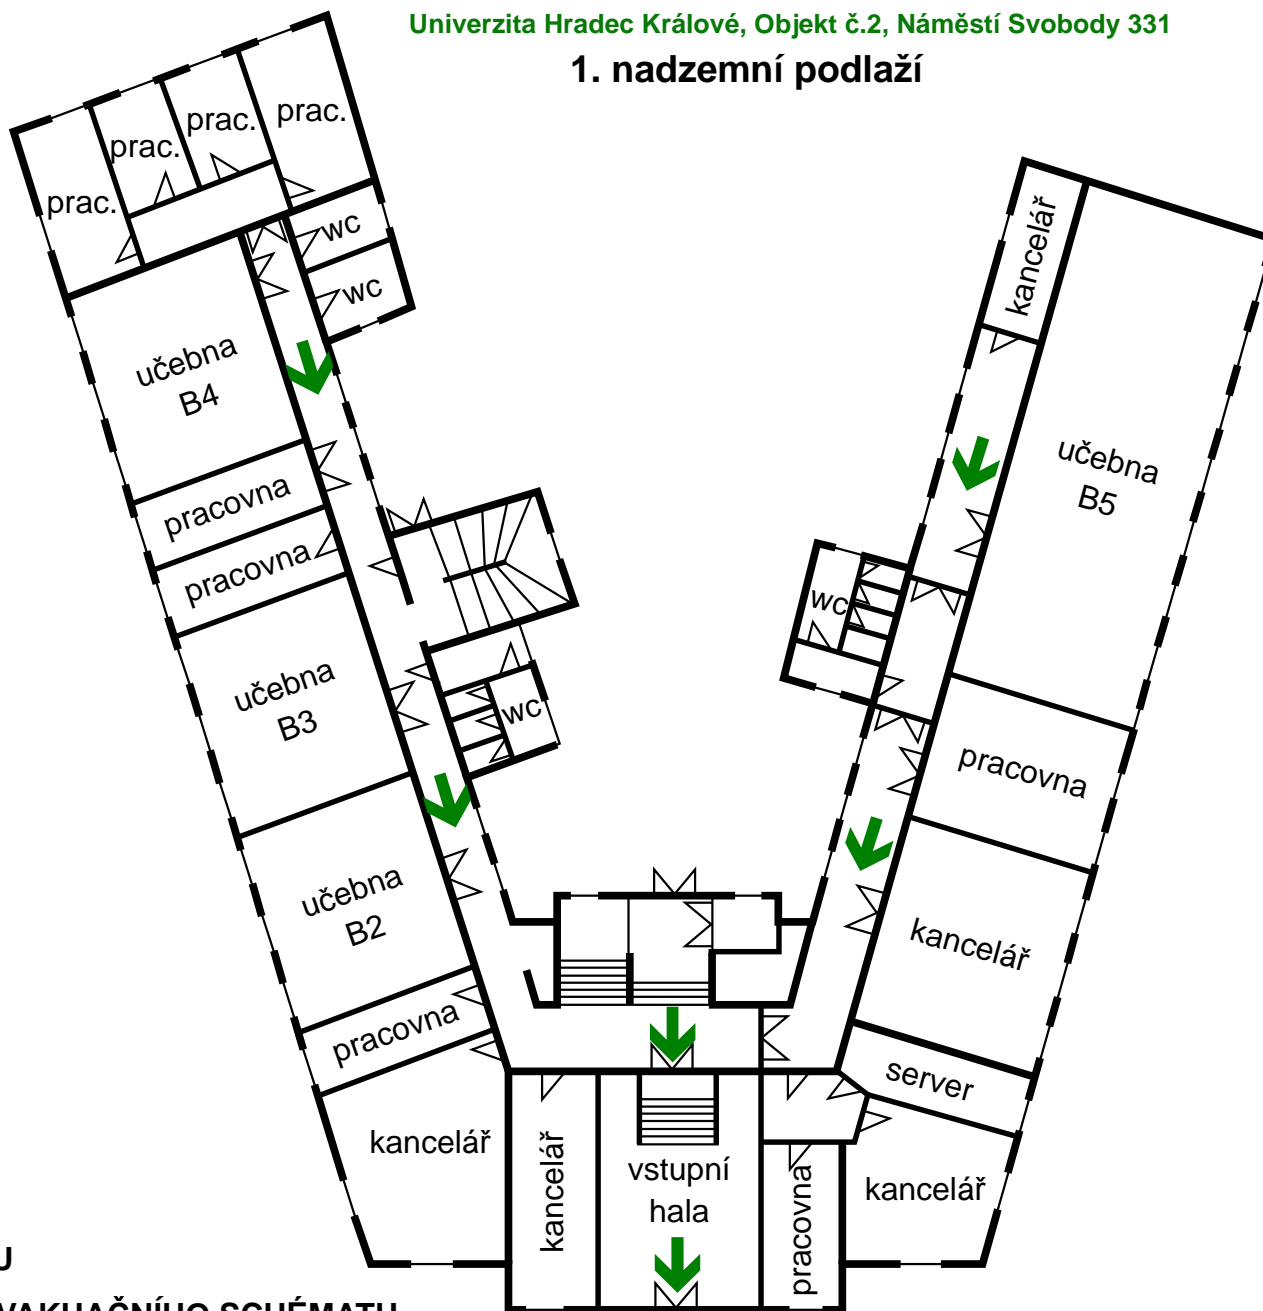

# POŽÁRNÍ EVAKUAČNÍ PLÁN

Univerzita Hradec Králové, Objekt č.2, Náměstí Svobody 331

## 1. nadzemní podlaží

### LEGENDA:

➔ SMĚR ÚNIKU

● UMÍSTĚNÍ EVAKUAČNÍHO SCHÉMATU