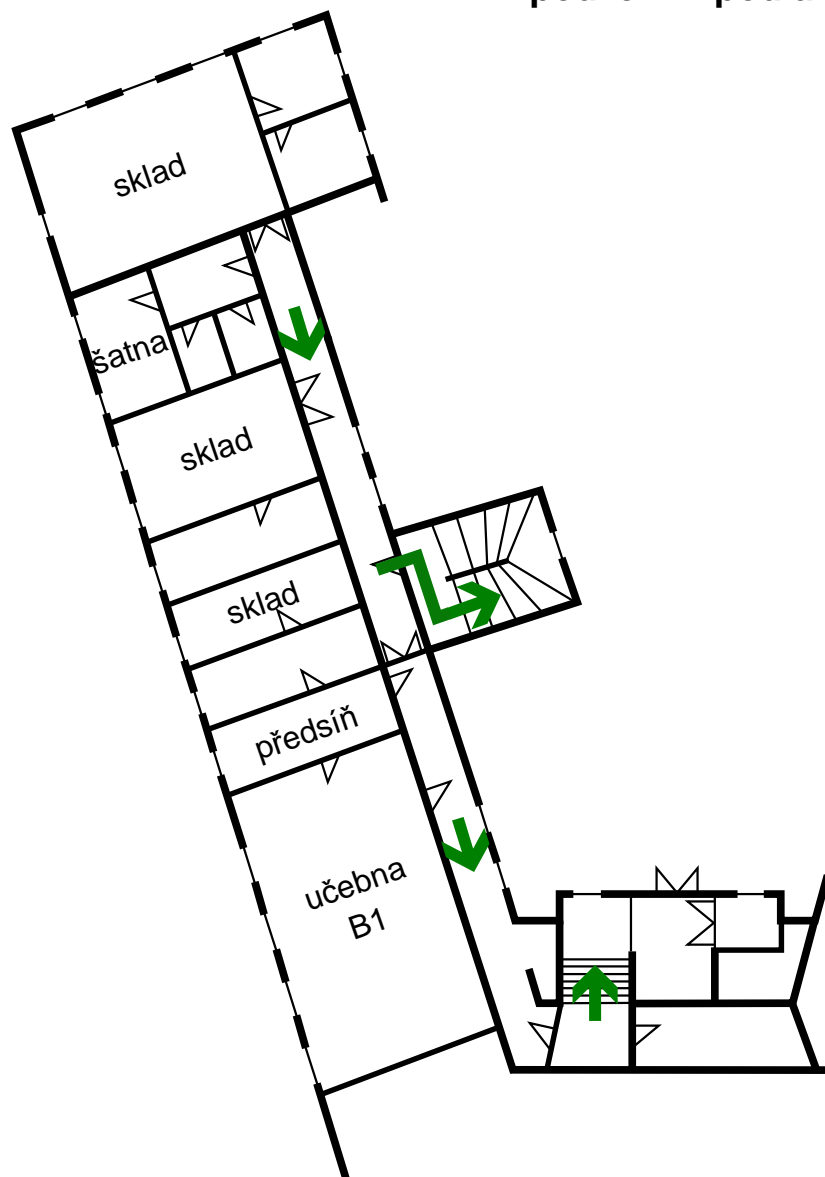

POŽÁRNÍ EVAKUAČNÍ PLÁN

Univerzita Hradec Králové, Objekt č.2, Náměstí Svobody 331

1. podzemní podlaží

LEGENDA:

→ SMĚR ÚNIKU

● UMÍSTĚNÍ EVAKUAČNÍHO SCHÉMATU