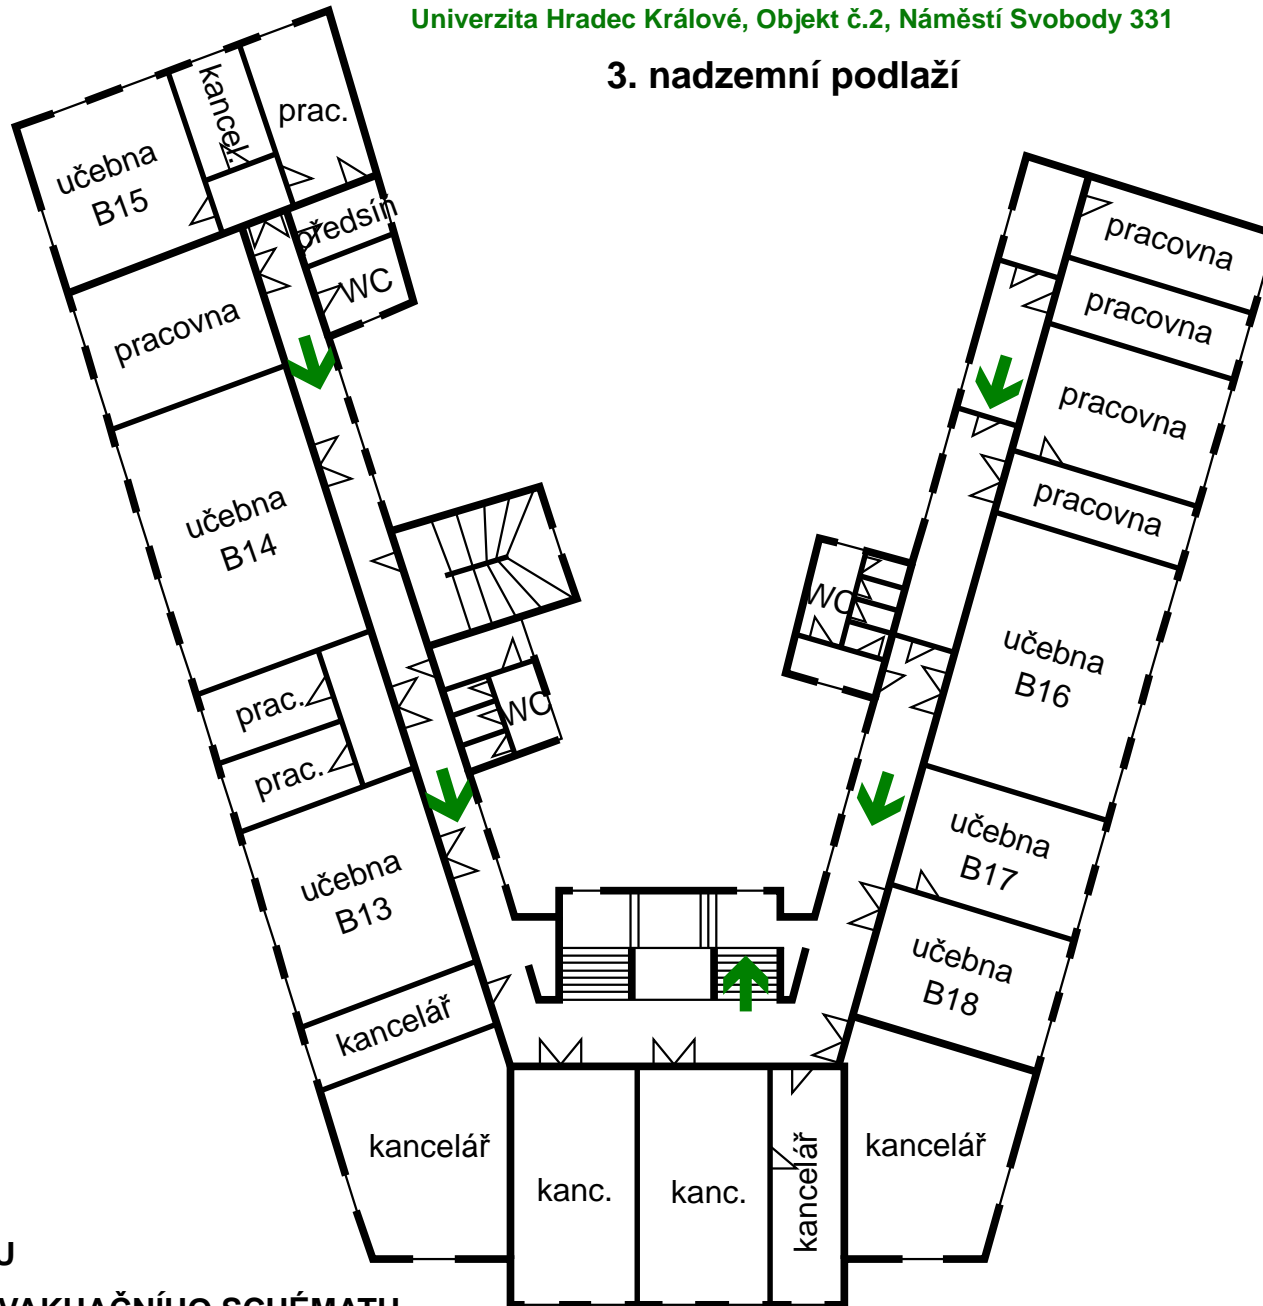

POŽÁRNÍ EVAKUAČNÍ PLÁN

Univerzita Hradec Králové, Objekt č.2, Náměstí Svobody 331

3. nadzemní podlaží

LEGENDA:

➔ SMĚR ÚNIKU

● UMÍSTĚNÍ EVAKUAČNÍHO SCHÉMATU