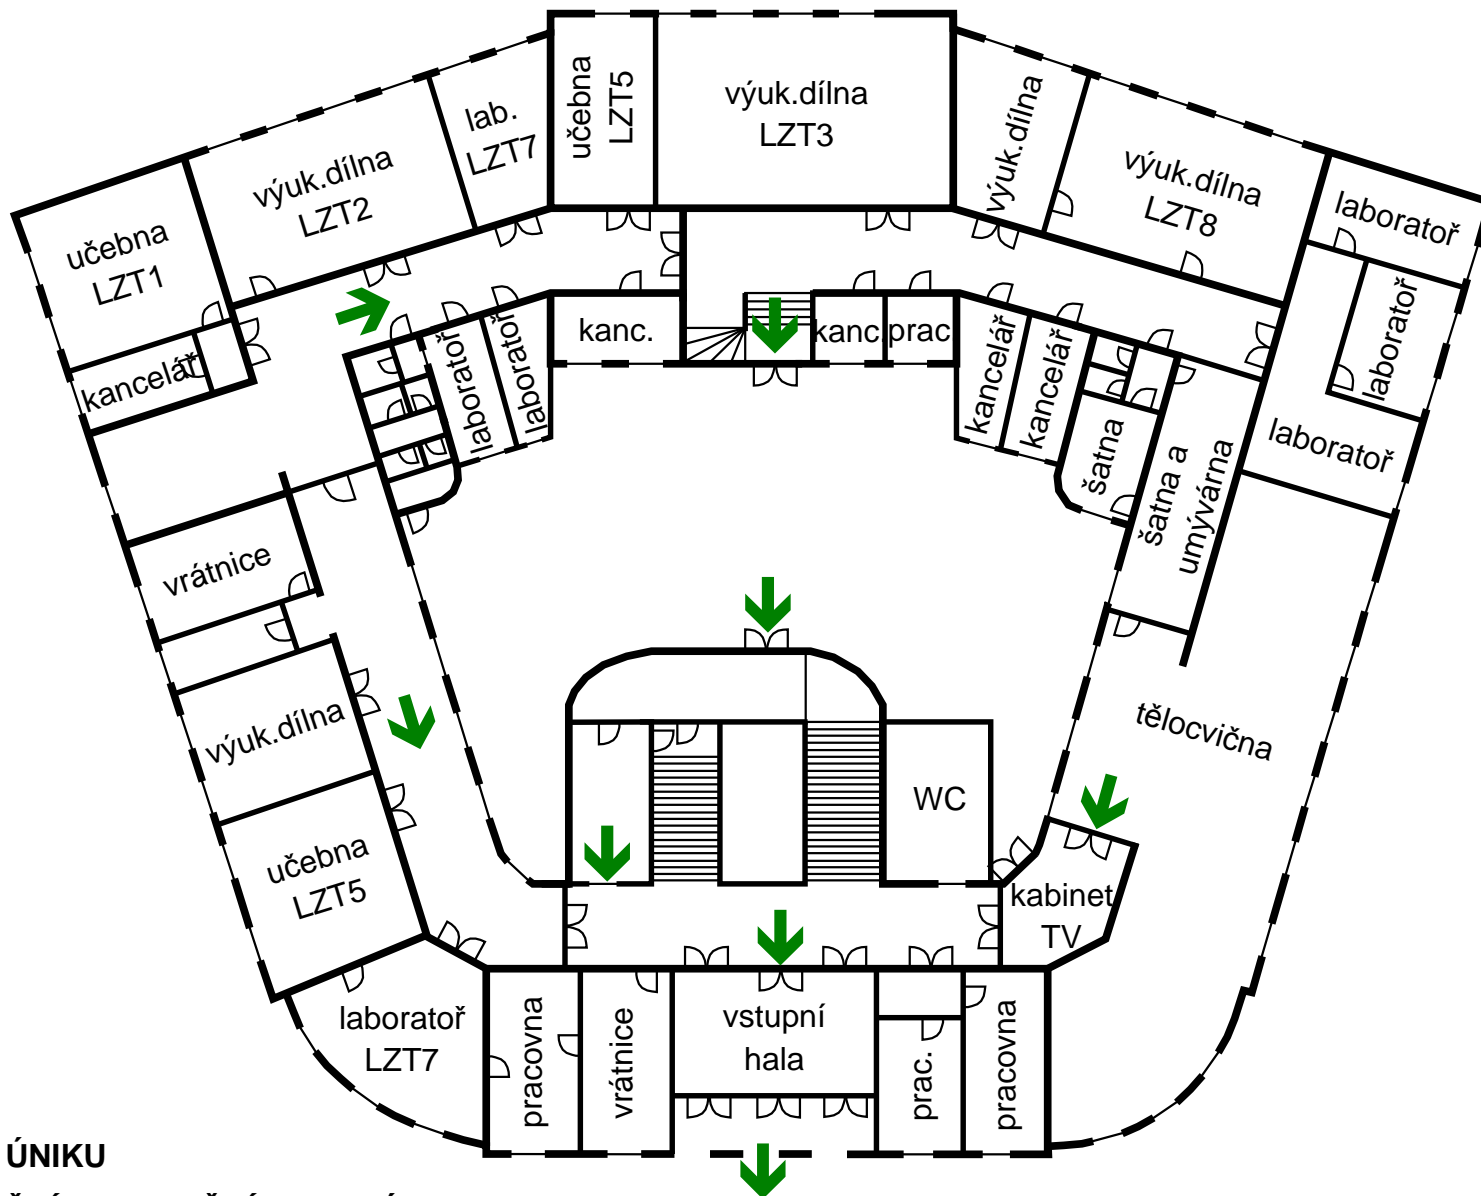

POŽÁRNÍ EVAKUAČNÍ PLÁN

Univerzita Hradec Králové, Objekt č.1, Náměstí Svobody 301

1. nadzemní podlaží

LEGENDA:

➔ SMĚR ÚNIKU

● UMÍSTĚNÍ EVAKUAČNÍHO SCHÉMATU