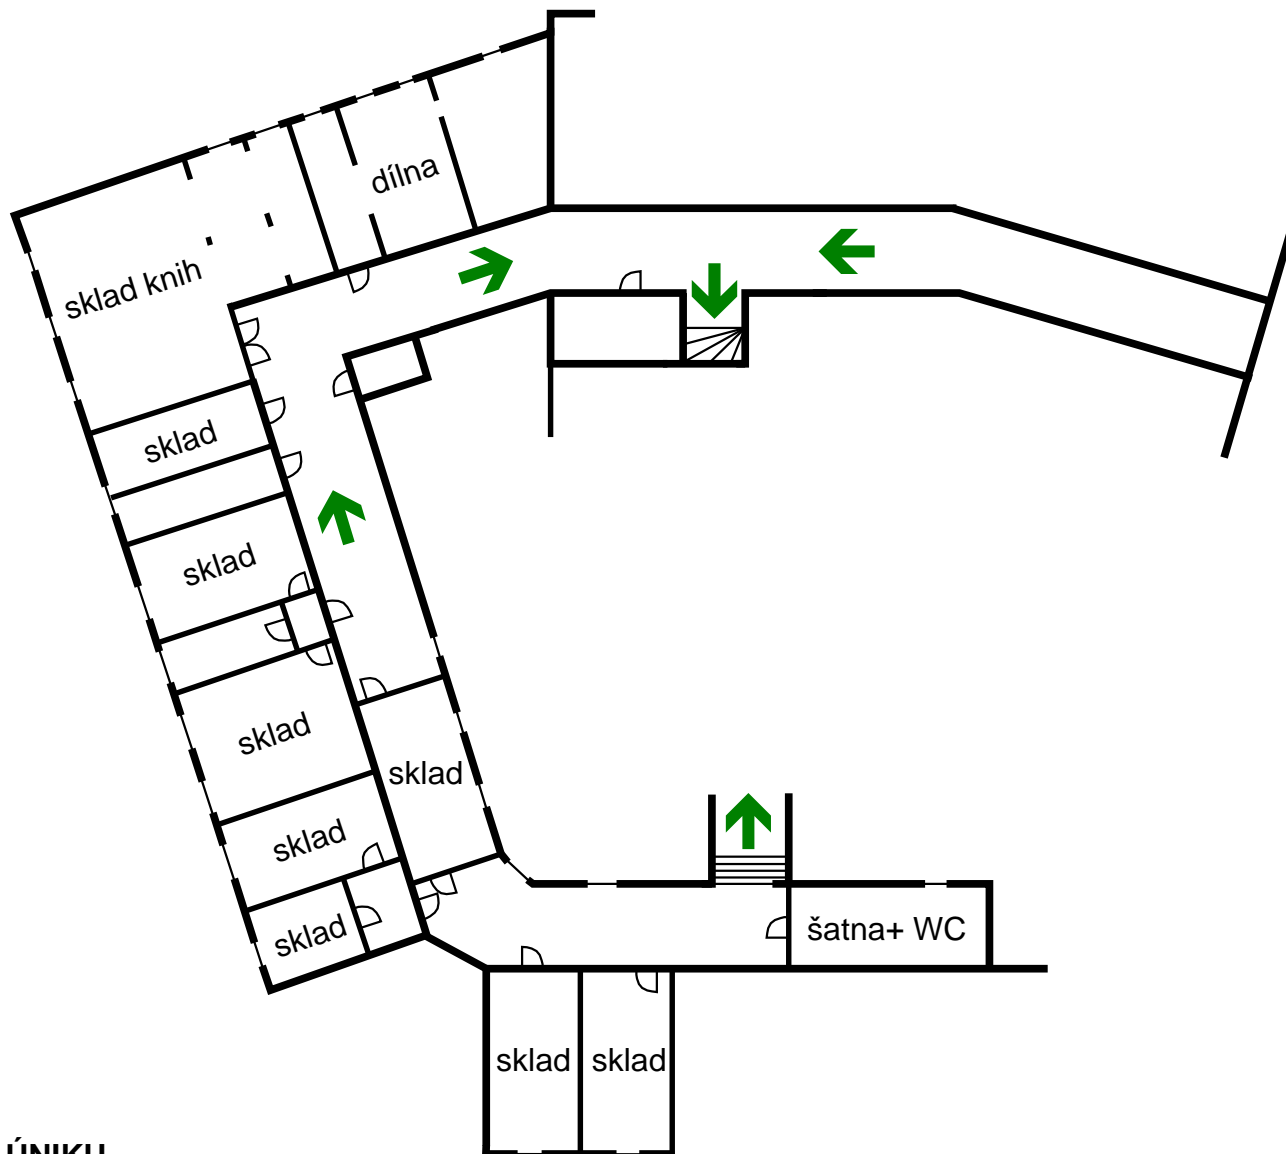

POŽÁRNÍ EVAKUAČNÍ PLÁN

Univerzita Hradec Králové, Objekt č.1, Náměstí Svobody 301

1. podzemní podlaží

LEGENDA:

➔ SMĚR ÚNIKU

● UMÍSTĚNÍ EVAKUAČNÍHO SCHÉMATU