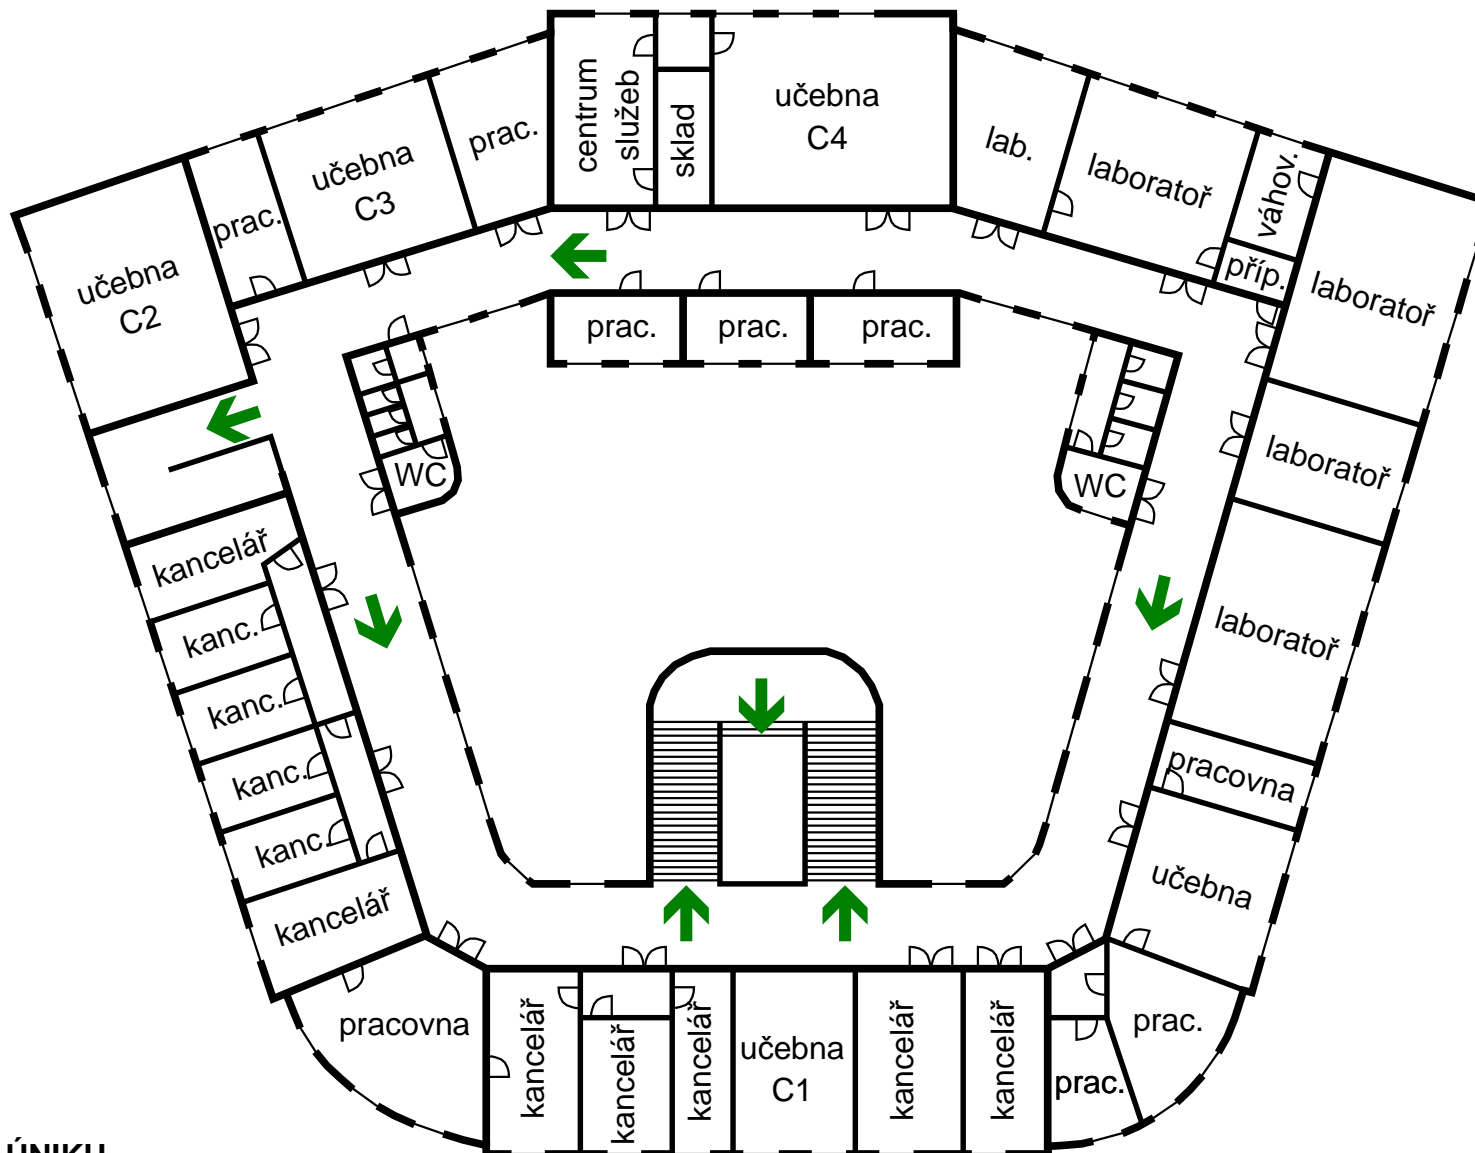

POŽÁRNÍ EVAKUAČNÍ PLÁN

Univerzita Hradec Králové, Objekt č.1, Náměstí Svobody 301

2. nadzemní podlaží

LEGENDA:

➔ SMĚR ÚNIKU

● UMÍSTĚNÍ EVAKUAČNÍHO SCHÉMATU