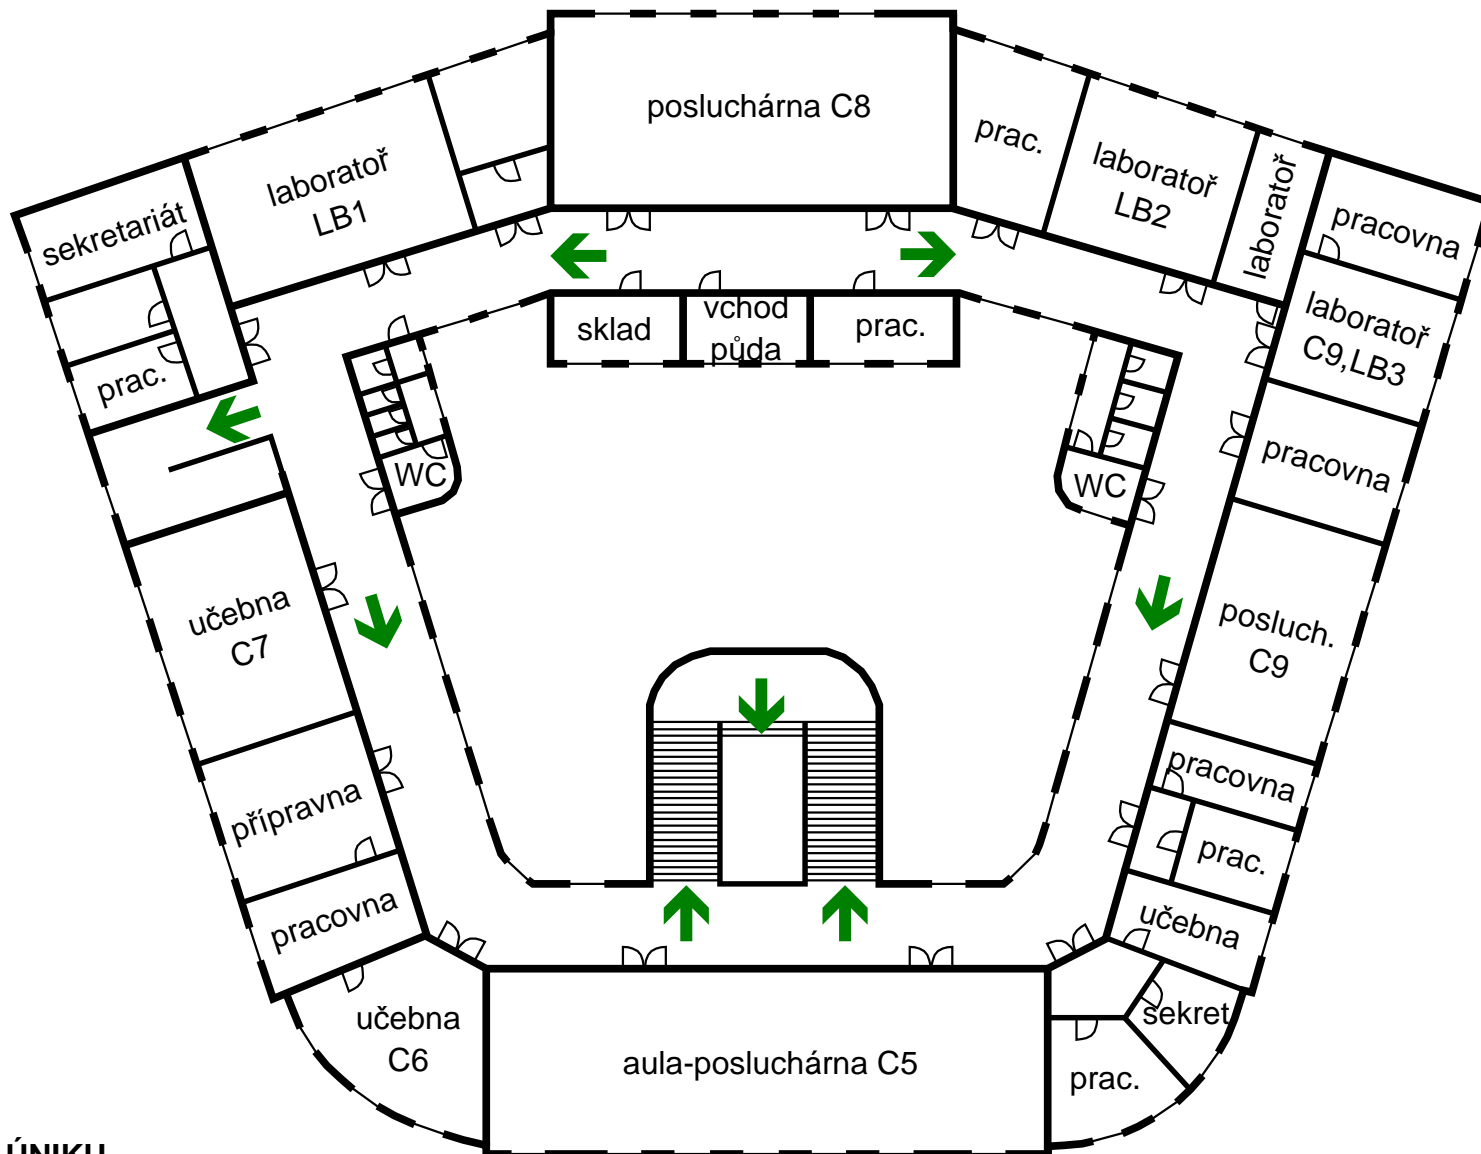

POŽÁRNÍ EVAKUAČNÍ PLÁN

Univerzita Hradec Králové, Objekt č.1, Náměstí Svobody 301

3. nadzemní podlaží

LEGENDA:

➔ SMĚR ÚNIKU

● UMÍSTĚNÍ EVAKUAČNÍHO SCHÉMATU