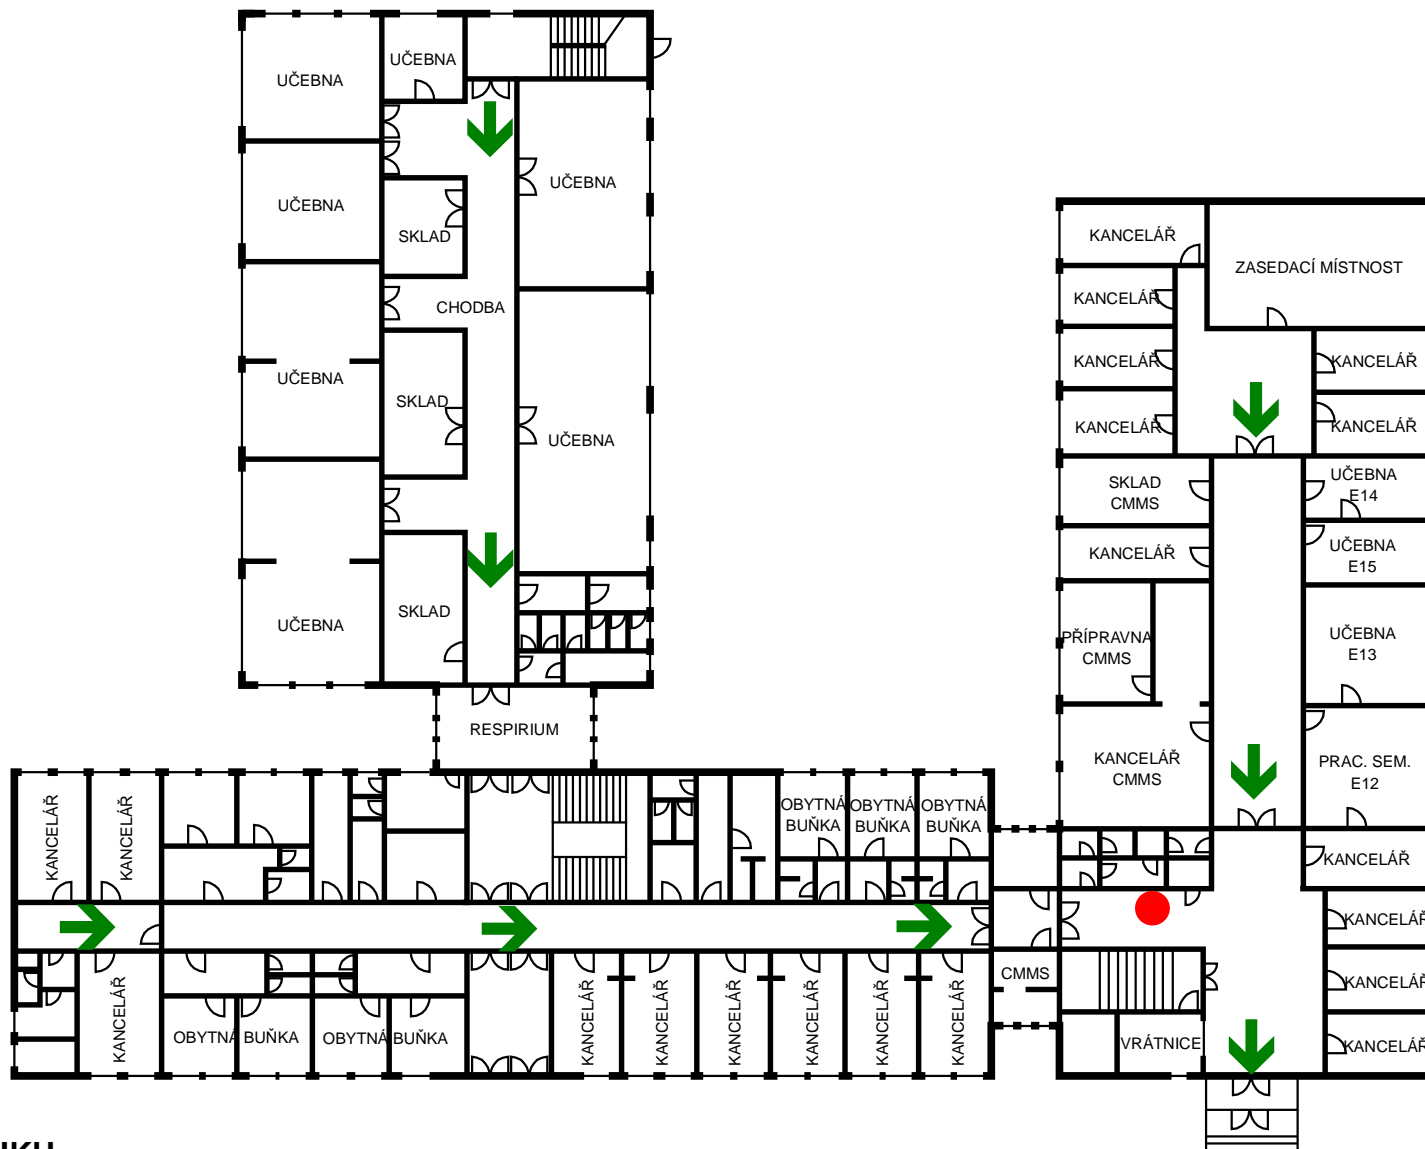

POŽÁRNÍ EVAKUAČNÍ PLÁN

Univerzita Hradec Králové, Budova č. 5, ul. V. Nejedlého 573

1. nadzemní podlaží

LEGENDA:

➔ SMĚR ÚNIKU

● UMÍSTĚNÍ EVAKUAČNÍHO SCHÉMATU

POŽÁRNÍ EVAKUAČNÍ PLÁN

Univerzita Hradec Králové, Budova č. 5, ul. V. Nejedlého 573

1. nadzemní podlaží

LEGENDA:

➔ SMĚR ÚNIKU

● UMÍSTĚNÍ EVAKUAČNÍHO SCHÉMATU

POŽÁRNÍ EVAKUAČNÍ PLÁN

Univerzita Hradec Králové, Budova č. 5, ul. V. Nejedlého 573

1. nadzemní podlaží

LEGENDA:

1. nadzemní podlaží

LEGENDA:

➔ SMĚR ÚNIKU

● UMÍSTĚNÍ EVAKUAČNÍHO SCHÉMATU