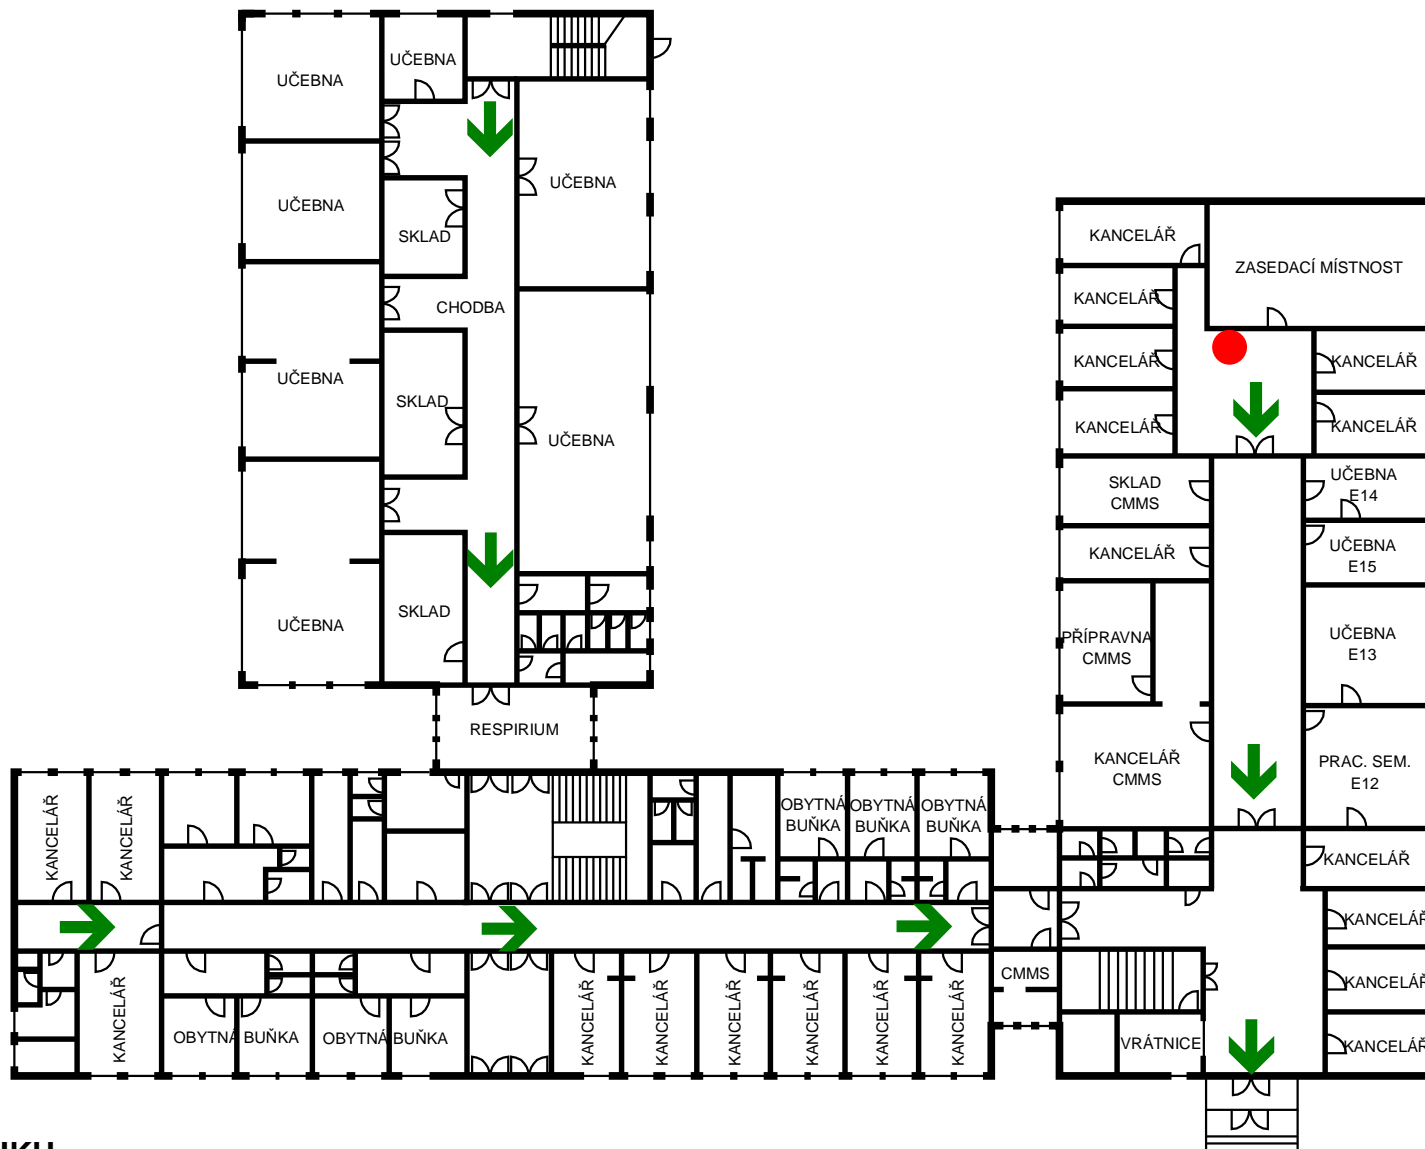

1. nadzemní podlaží

LEGENDA:

➔ SMĚR ÚNIKU

● UMÍSTĚNÍ EVAKUAČNÍHO SCHÉMATU

POŽÁRNÍ EVAKUAČNÍ PLÁN

Univerzita Hradec Králové, Budova č. 5, ul. V. Nejedlého 573

1. nadzemní podlaží

LEGENDA:

➔ SMĚR ÚNIKU

● UMÍSTĚNÍ EVAKUAČNÍHO SCHÉMATU

POŽÁRNÍ EVAKUAČNÍ PLÁN

Univerzita Hradec Králové, Budova č. 5, ul. V. Nejedlého 573

1. nadzemní podlaží

LEGENDA:

➔ SMĚR ÚNIKU

● UMÍSTĚNÍ EVAKUAČNÍHO SCHÉMATU