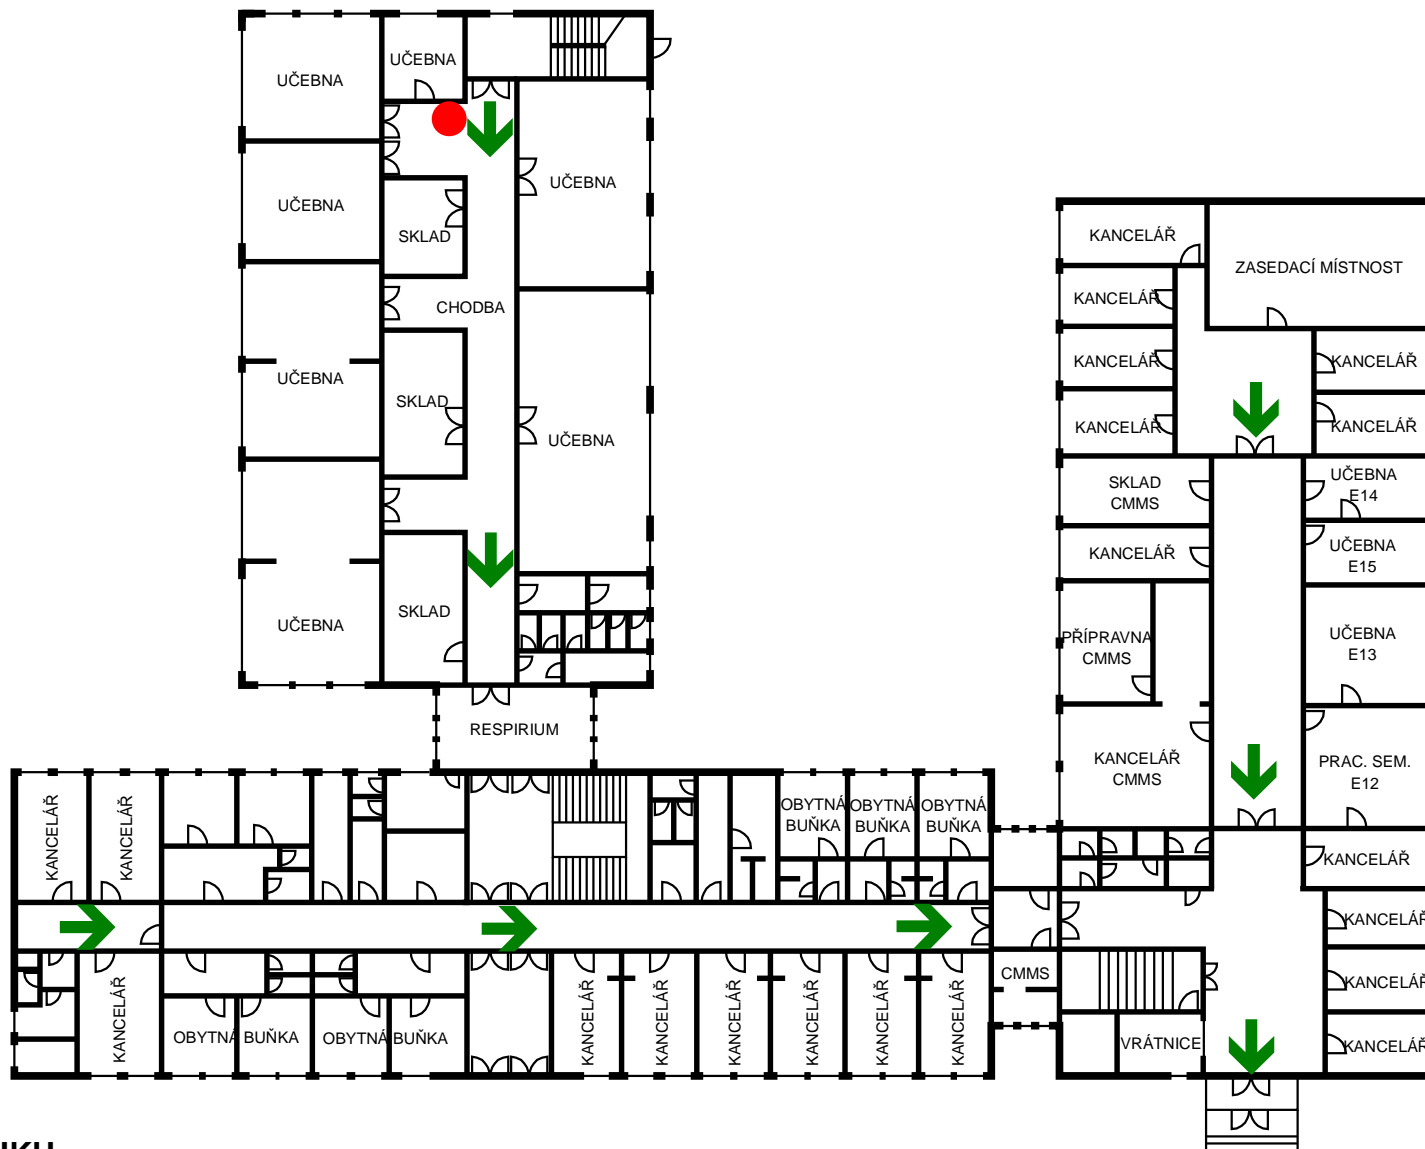

1. nadzemní podlaží

LEGENDA:

➔ SMĚR ÚNIKU

● UMÍSTĚNÍ EVAKUAČNÍHO SCHÉMATU

POŽÁRNÍ EVAKUAČNÍ PLÁN

Univerzita Hradec Králové, Budova č. 5, ul. V. Nejedlého 573

1. nadzemní podlaží

LEGENDA:

➔ SMĚR ÚNIKU

● UMÍSTĚNÍ EVAKUAČNÍHO SCHÉMATU

POŽÁRNÍ EVAKUAČNÍ PLÁN

Univerzita Hradec Králové, Budova č. 5, ul. V. Nejedlého 573

1. nadzemní podlaží

LEGENDA:

➔ SMĚR ÚNIKU

● UMÍSTĚNÍ EVAKUAČNÍHO SCHÉMATU