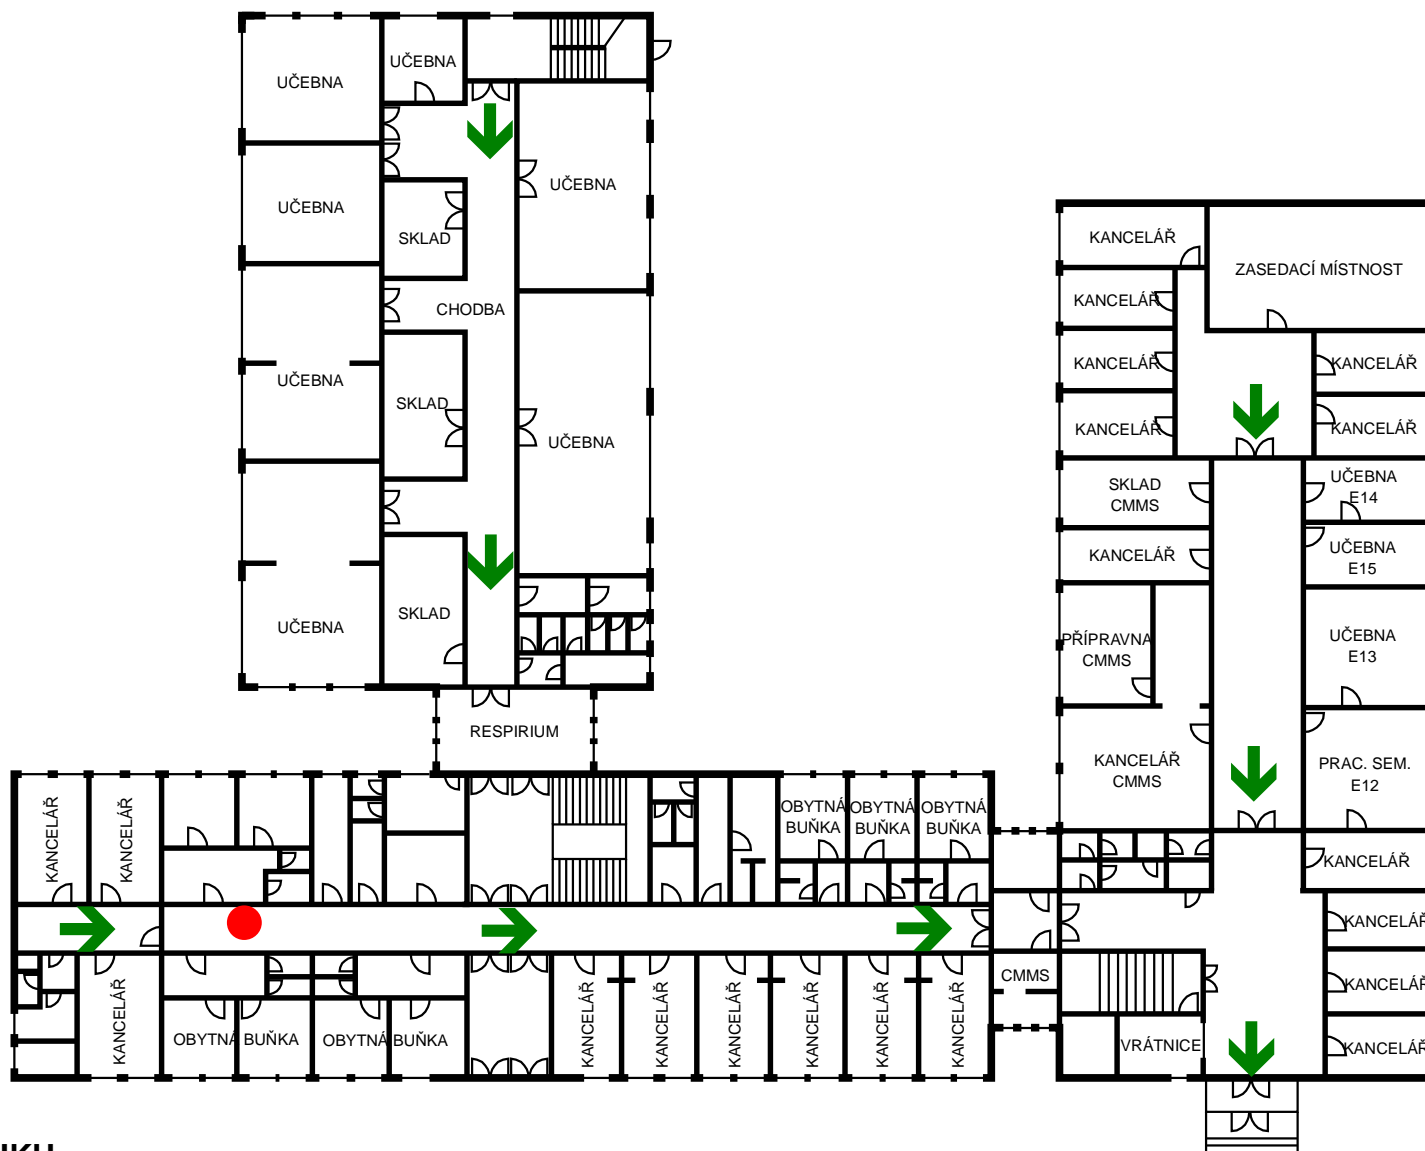

POŽÁRNÍ EVAKUAČNÍ PLÁN

Univerzita Hradec Králové, Budova č. 5, ul. V. Nejedlého 573

1. nadzemní podlaží

LEGENDA:

➔ SMĚR ÚNIKU

● UMÍSTĚNÍ EVAKUAČNÍHO SCHÉMATU

POŽÁRNÍ EVAKUAČNÍ PLÁN

Univerzita Hradec Králové, Budova č. 5, ul. V. Nejedlého 573

1. nadzemní podlaží

LEGENDA:

➔ SMĚR ÚNIKU

● UMÍSTĚNÍ EVAKUAČNÍHO SCHÉMATU

POŽÁRNÍ EVAKUAČNÍ PLÁN

Univerzita Hradec Králové, Budova č. 5, ul. V. Nejedlého 573

1. nadzemní podlaží

LEGENDA:

1. nadzemní podlaží

LEGENDA:

➔ SMĚR ÚNIKU

● UMÍSTĚNÍ EVAKUAČNÍHO SCHÉMATU