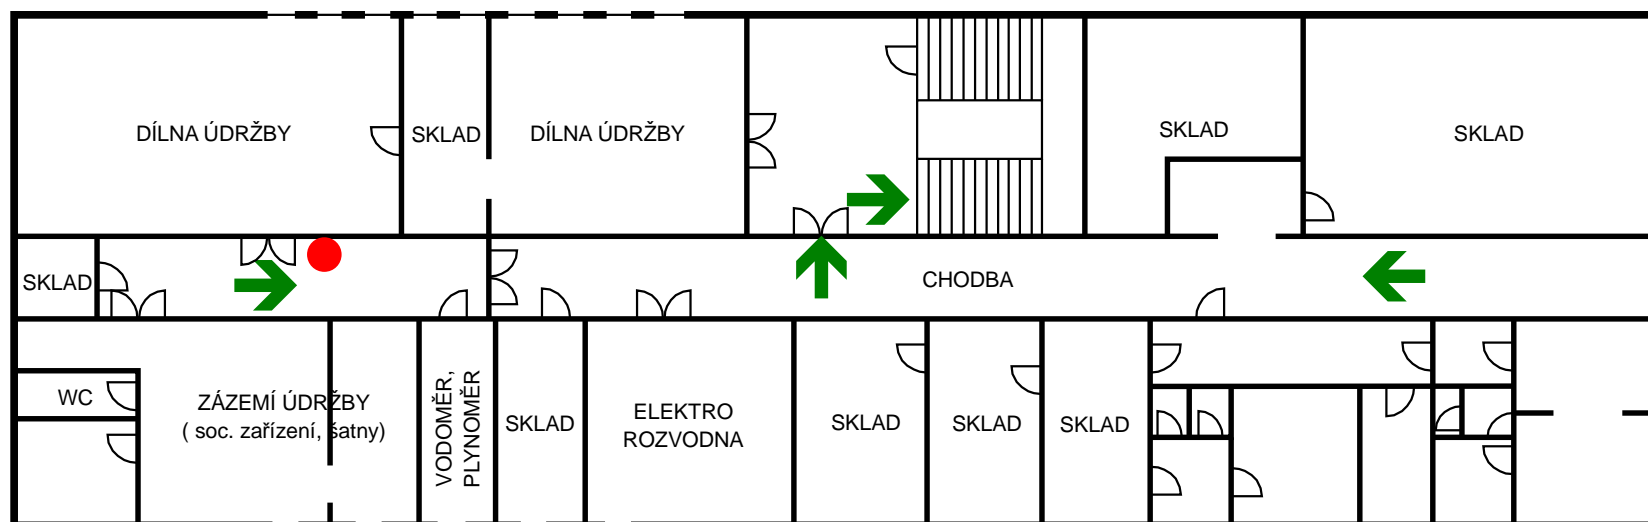

POŽÁRNÍ EVAKUAČNÍ PLÁN

Univerzita Hradec Králové, Budova č. 5, ul. V. Nejedlého 573

1. podzemní podlaží

LEGENDA:

➔ SMĚR ÚNIKU

● UMÍSTĚNÍ EVAKUAČNÍHO SCHÉMATU

POŽÁRNÍ EVAKUAČNÍ PLÁN

Univerzita Hradec Králové, Budova č. 5, ul. V. Nejedlého 573

1. podzemní podlaží

LEGENDA:

➔ SMĚR ÚNIKU

● UMÍSTĚNÍ EVAKUAČNÍHO SCHÉMATU