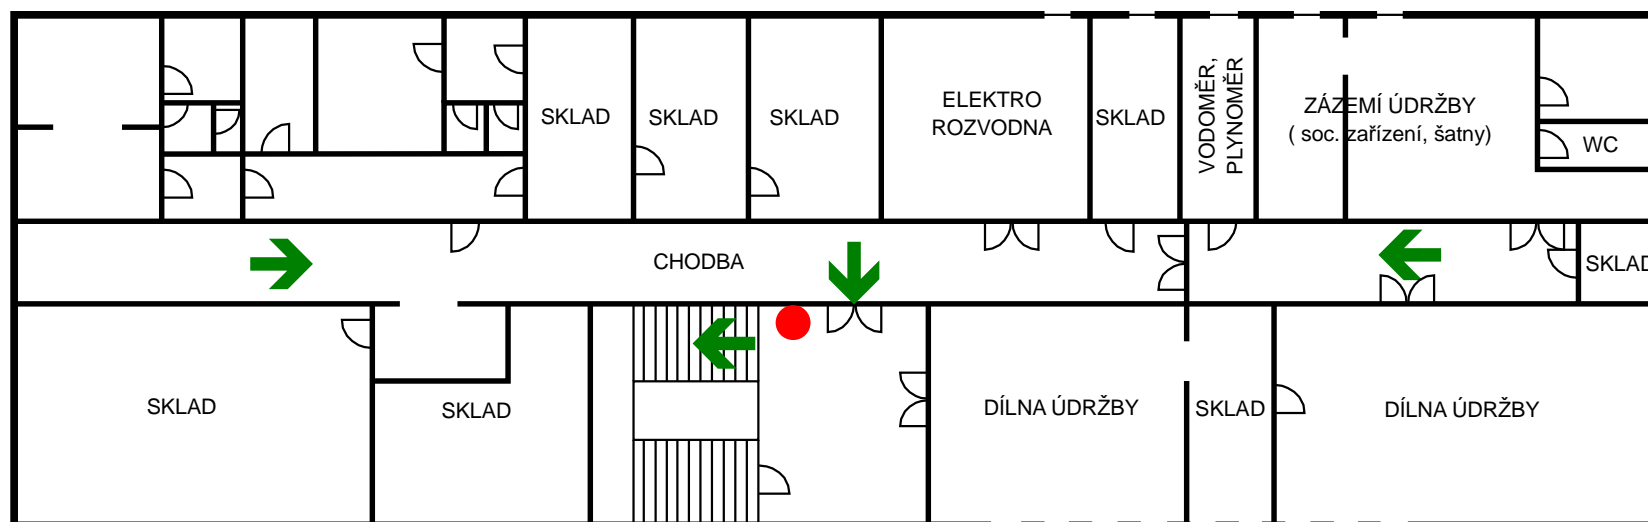

POŽÁRNÍ EVAKUAČNÍ PLÁN

Univerzita Hradec Králové, Budova č. 5, ul. V. Nejedlého 573

1. podzemní podlaží

LEGENDA:

➔ SMĚR ÚNIKU

● UMÍSTĚNÍ EVAKUAČNÍHO SCHÉMATU

POŽÁRNÍ EVAKUAČNÍ PLÁN

Univerzita Hradec Králové, Budova č. 5, ul. V. Nejedlého 573

1. podzemní podlaží

LEGENDA:

➔ SMĚR ÚNIKU

● UMÍSTĚNÍ EVAKUAČNÍHO SCHÉMATU