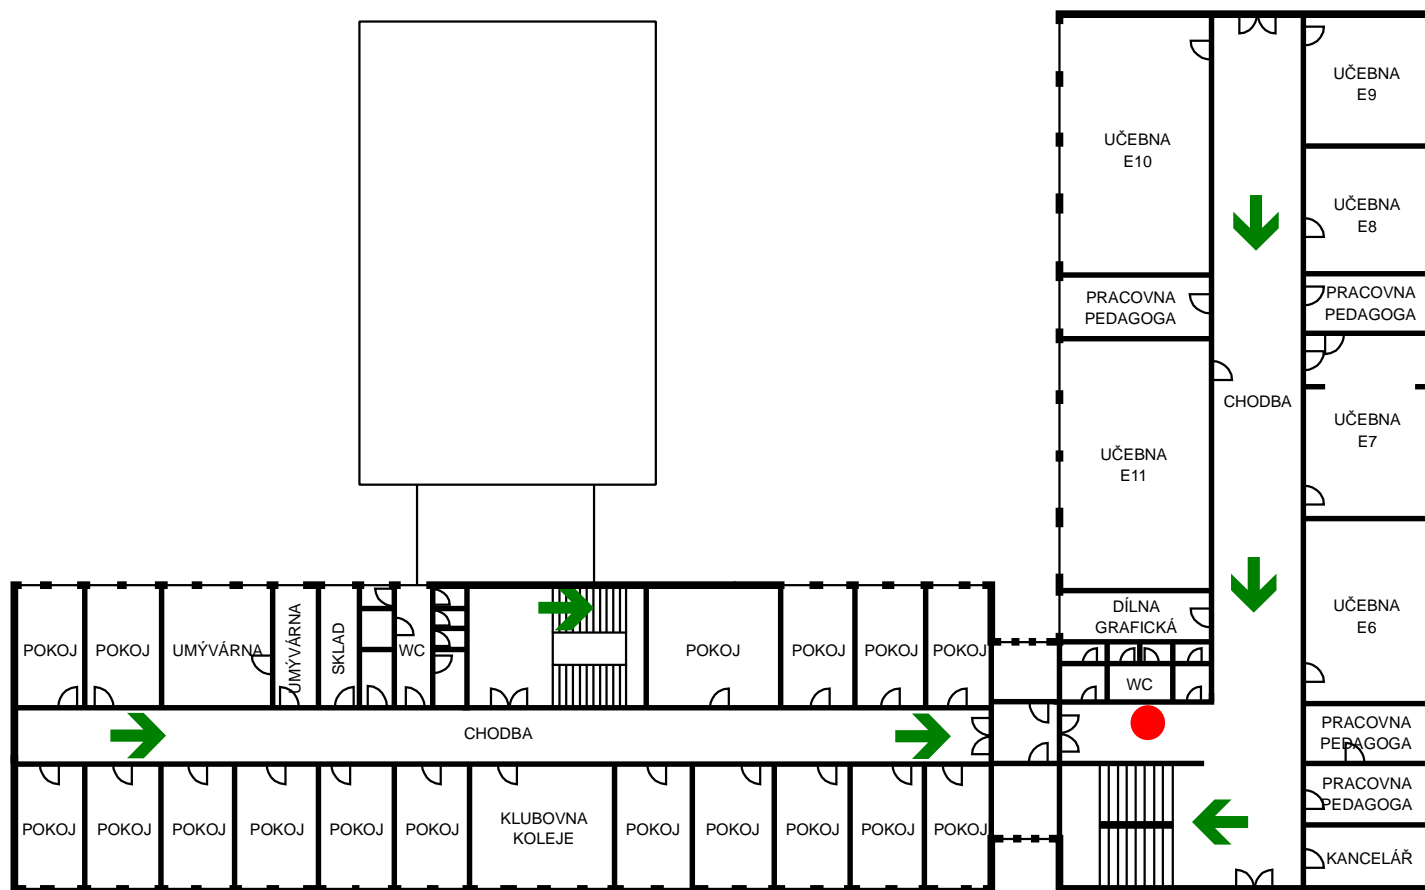

POŽÁRNÍ EVAKUAČNÍ PLÁN

Univerzita Hradec Králové, Budova č. 5, ul. V. Nejedlého 573

3. nadzemní podlaží

LEGENDA:

➔ SMĚR ÚNIKU

● UMÍSTĚNÍ EVAKUAČNÍHO SCHÉMATU

POŽÁRNÍ EVAKUAČNÍ PLÁN

Univerzita Hradec Králové, Budova č. 5, ul. V. Nejedlého 573

3. nadzemní podlaží

LEGENDA:

➔ SMĚR ÚNIKU

● UMÍSTĚNÍ EVAKUAČNÍHO SCHÉMATU

POŽÁRNÍ EVAKUAČNÍ PLÁN

Univerzita Hradec Králové, Budova č. 5, ul. V. Nejedlého 573

3. nadzemní podlaží

LEGENDA:

➔ SMĚR ÚNIKU

● UMÍSTĚNÍ EVAKUAČNÍHO SCHÉMATU