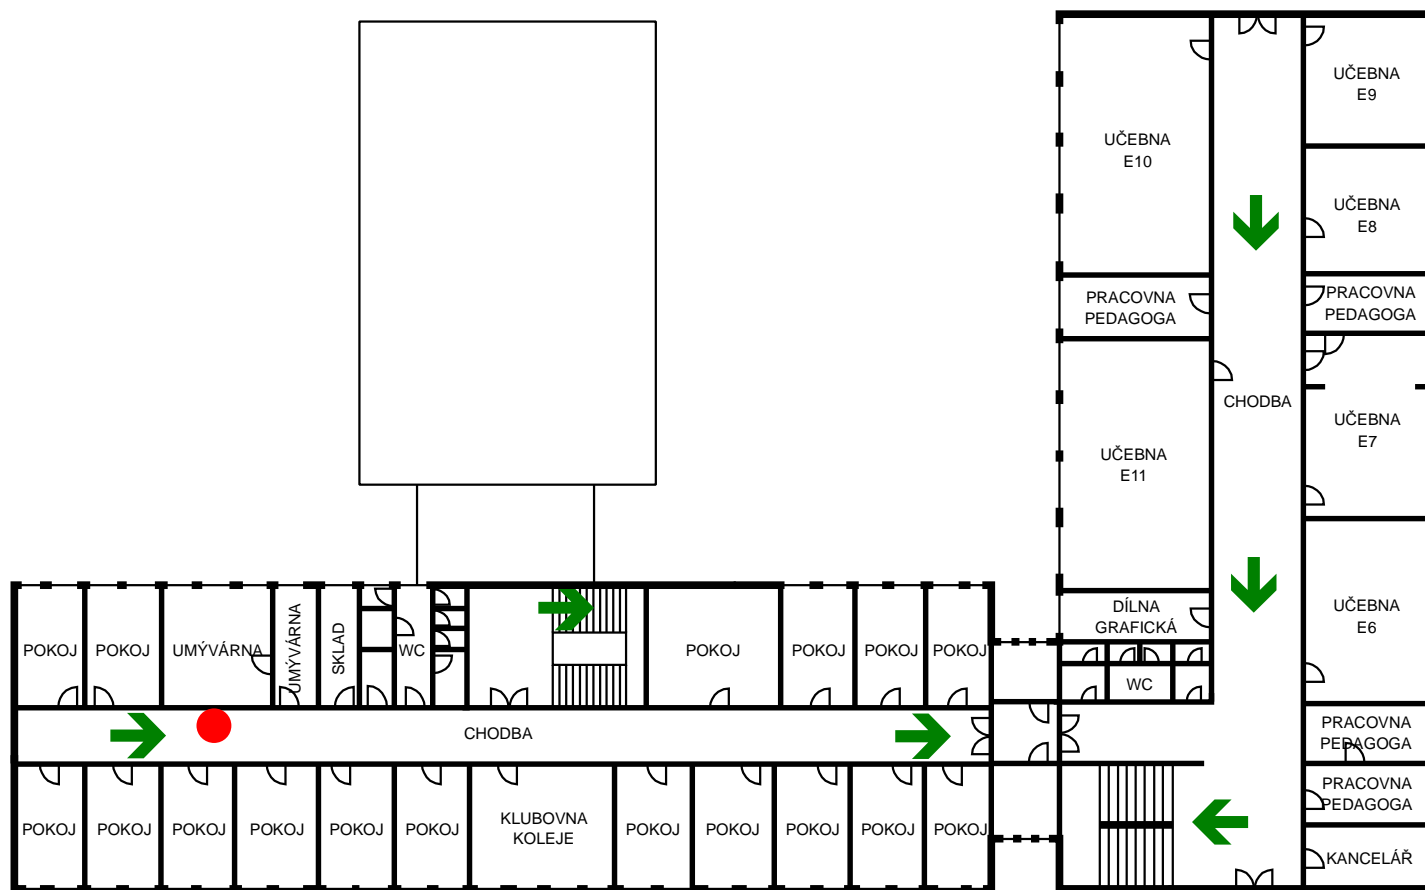

POŽÁRNÍ EVAKUAČNÍ PLÁN

Univerzita Hradec Králové, Budova č. 5, ul. V. Nejedlého 573

3. nadzemní podlaží

LEGENDA:

➔ SMĚR ÚNIKU

● UMÍSTĚNÍ EVAKUAČNÍHO SCHÉMATU

POŽÁRNÍ EVAKUAČNÍ PLÁN

Univerzita Hradec Králové, Budova č. 5, ul. V. Nejedlého 573

3. nadzemní podlaží

LEGENDA:

➔ SMĚR ÚNIKU

● UMÍSTĚNÍ EVAKUAČNÍHO SCHÉMATU

POŽÁRNÍ EVAKUAČNÍ PLÁN

Univerzita Hradec Králové, Budova č. 5, ul. V. Nejedlého 573

3. nadzemní podlaží

LEGENDA:

➔ SMĚR ÚNIKU

● UMÍSTĚNÍ EVAKUAČNÍHO SCHÉMATU