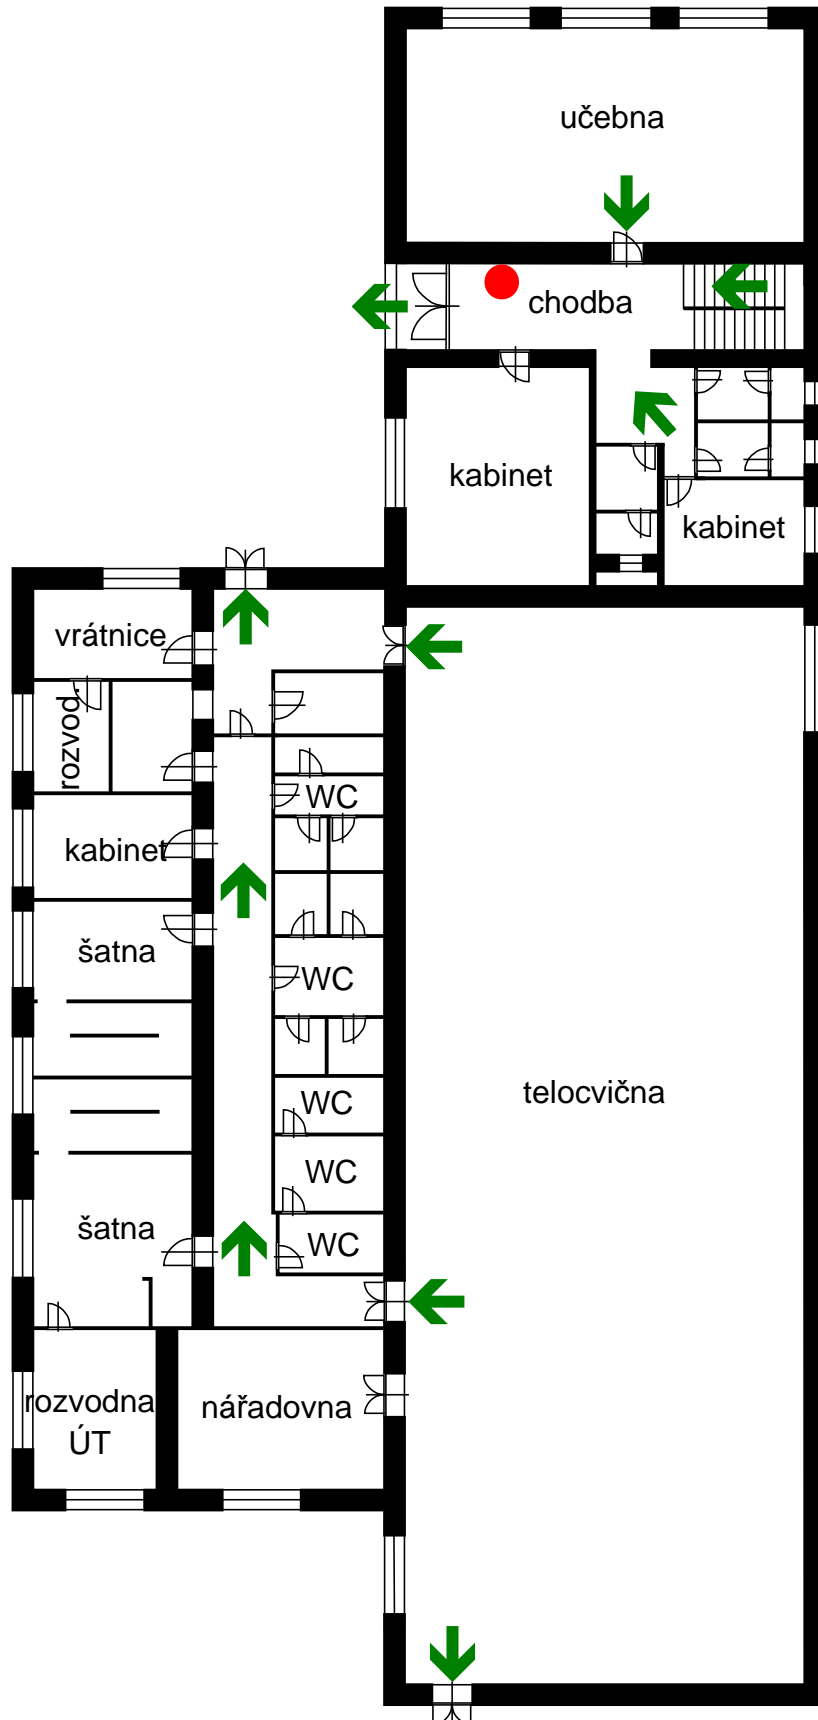

# POŽÁRNÍ EVAKUAČNÍ PLÁN

Univerzita Hradec Králové, Objekt č.6, U pivovarské flošny 296

## 1. nadzemní podlaží

### LEGENDA:

➔ SMĚR ÚNIKU

● UMÍSTĚNÍ EVAKUAČNÍHO SCHÉMATU