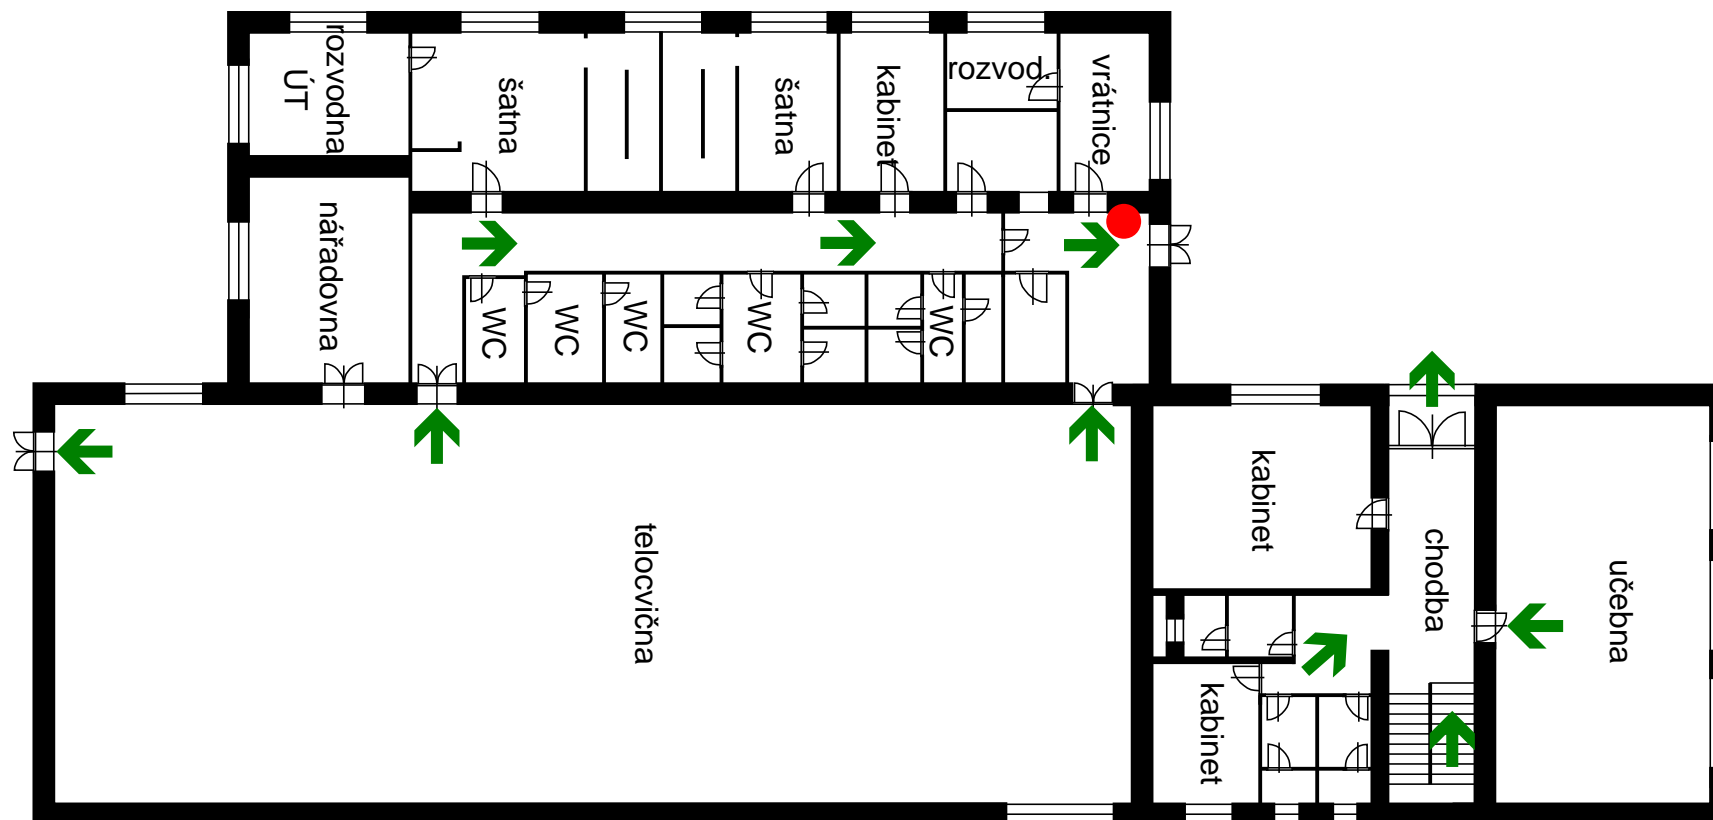

POŽÁRNÍ EVAKUAČNÍ PLÁN

Univerzita Hradec Králové, Objekt č.6, U pivovarské flošny 296

1. nadzemní podlaží

LEGENDA:

➔ SMĚR ÚNIKU

● UMÍSTĚNÍ EVAKUAČNÍHO SCHÉMATU