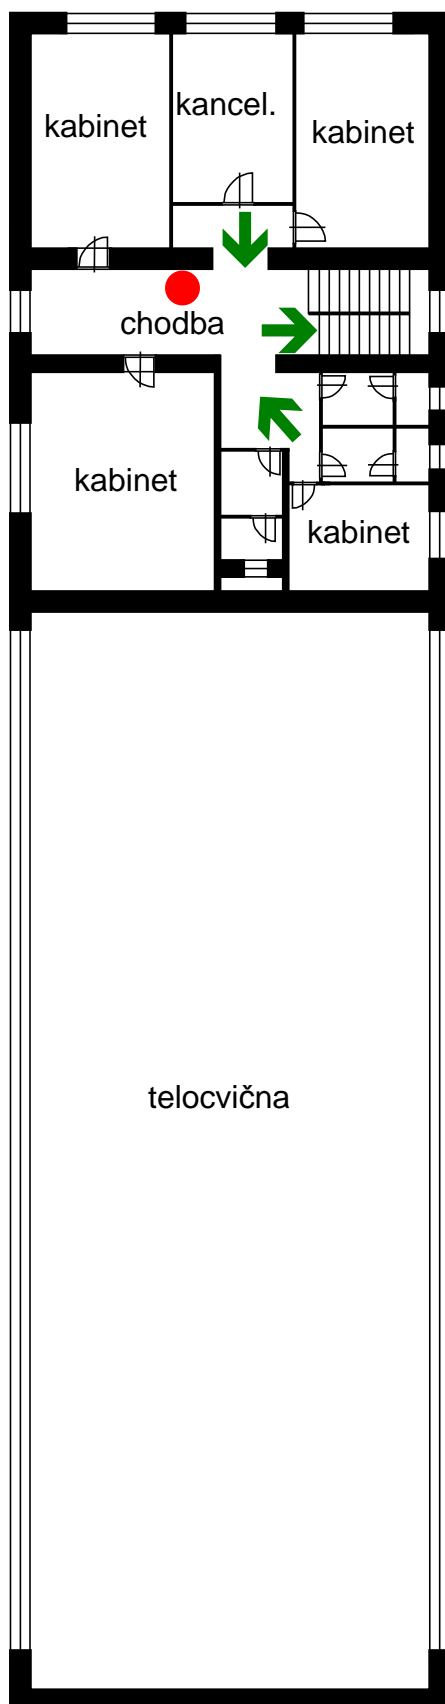

# POŽÁRNÍ EVAKUAČNÍ PLÁN

Univerzita Hradec Králové, Objekt č.6, U pivovarské flošny 296

## 2. nadzemní podlaží