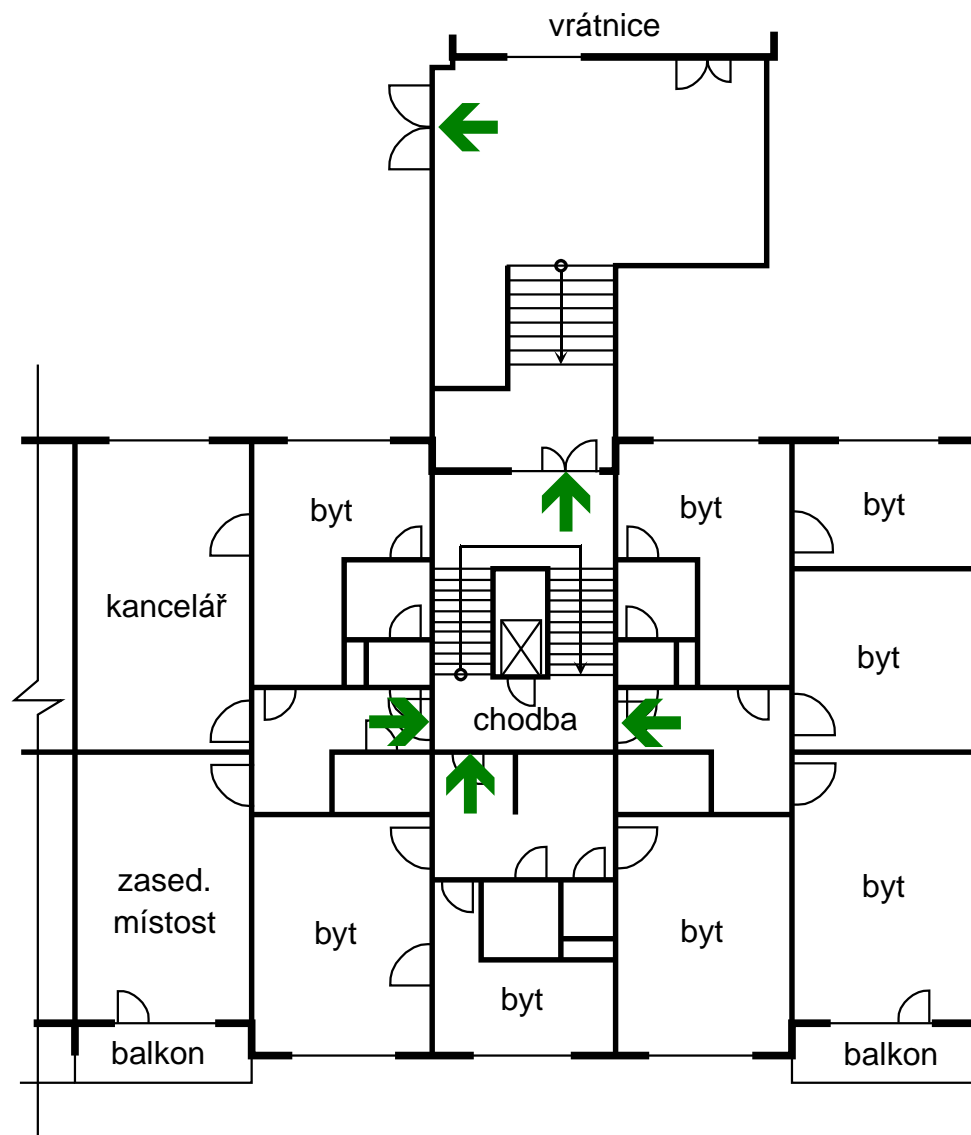

POŽÁRNÍ EVAKUAČNÍ PLÁN

Univerzita Hradec Králové, Palachovy koleje 1129-1135

vchod č.1, 1.nadzemní podlaží

LEGENDA:

➔ SMĚR ÚNIKU

● UMÍSTĚNÍ EVAKUAČNÍHO SCHÉMATU