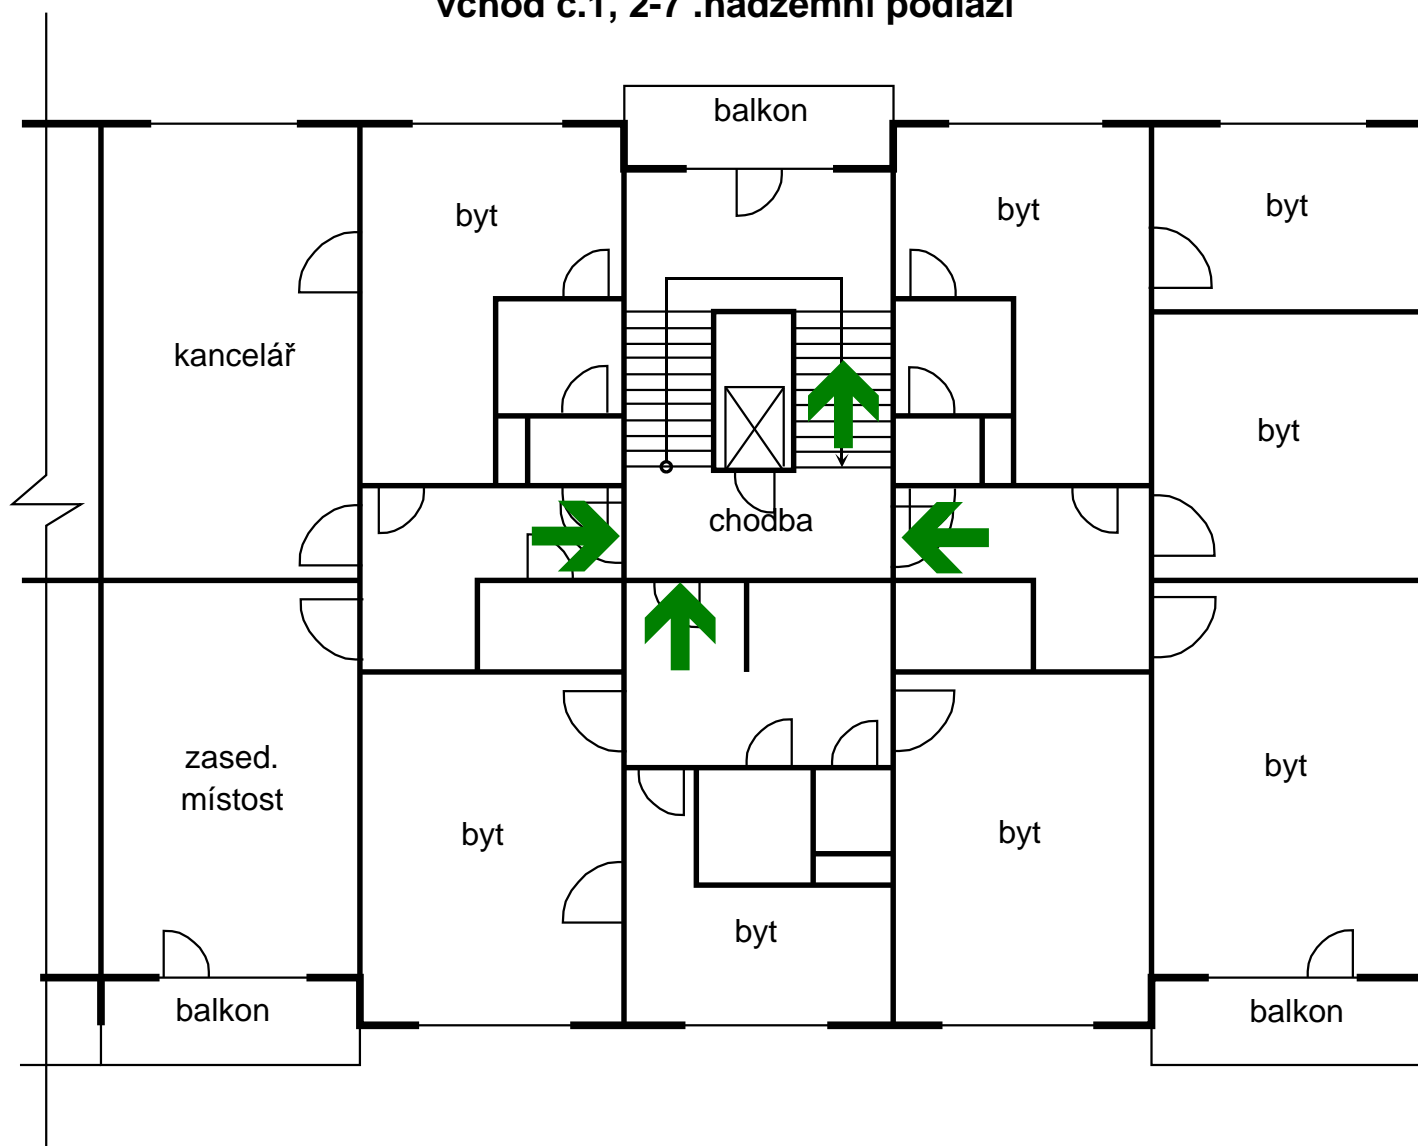

# POŽÁRNÍ EVAKUAČNÍ PLÁN

Univerzita Hradec Králové, Palachovy koleje 1129-1135

vchod č.1, 2-7 .nadzemní podlaží

## LEGENDA:

→ SMĚR ÚNIKU

● UMÍSTĚNÍ EVAKUAČNÍHO SCHÉMATU