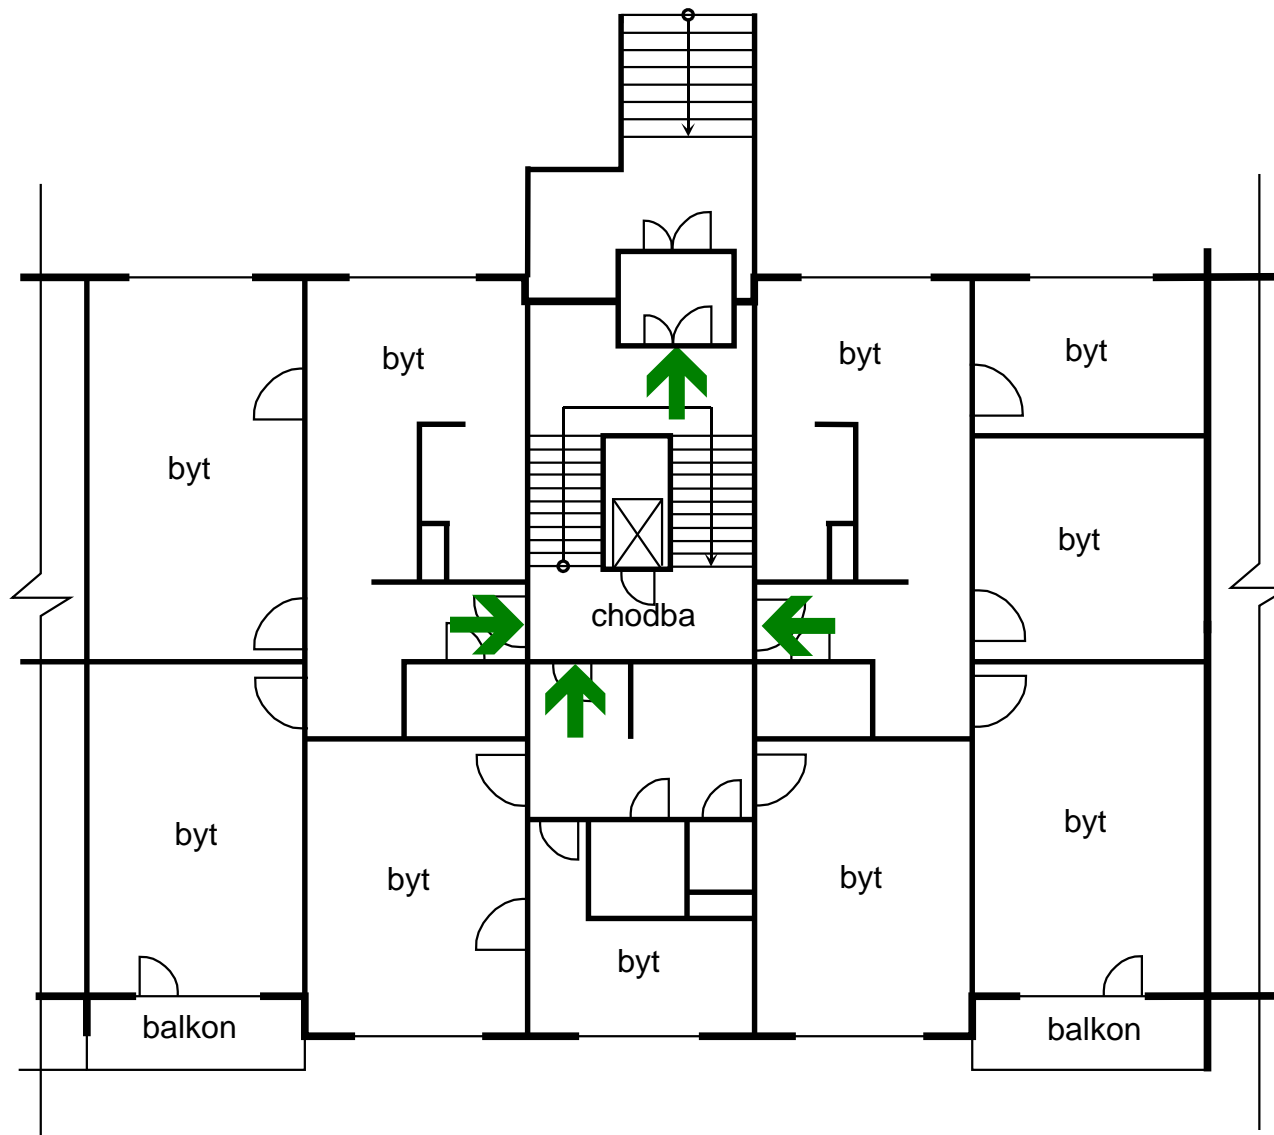

POŽÁRNÍ EVAKUAČNÍ PLÁN

Univerzita Hradec Králové, Palachovy koleje 1129-1135

vchod č. 2, 1.nadzemní podlaží

LEGENDA:

➔ SMĚR ÚNIKU

● UMÍSTĚNÍ EVAKUAČNÍHO SCHÉMATU