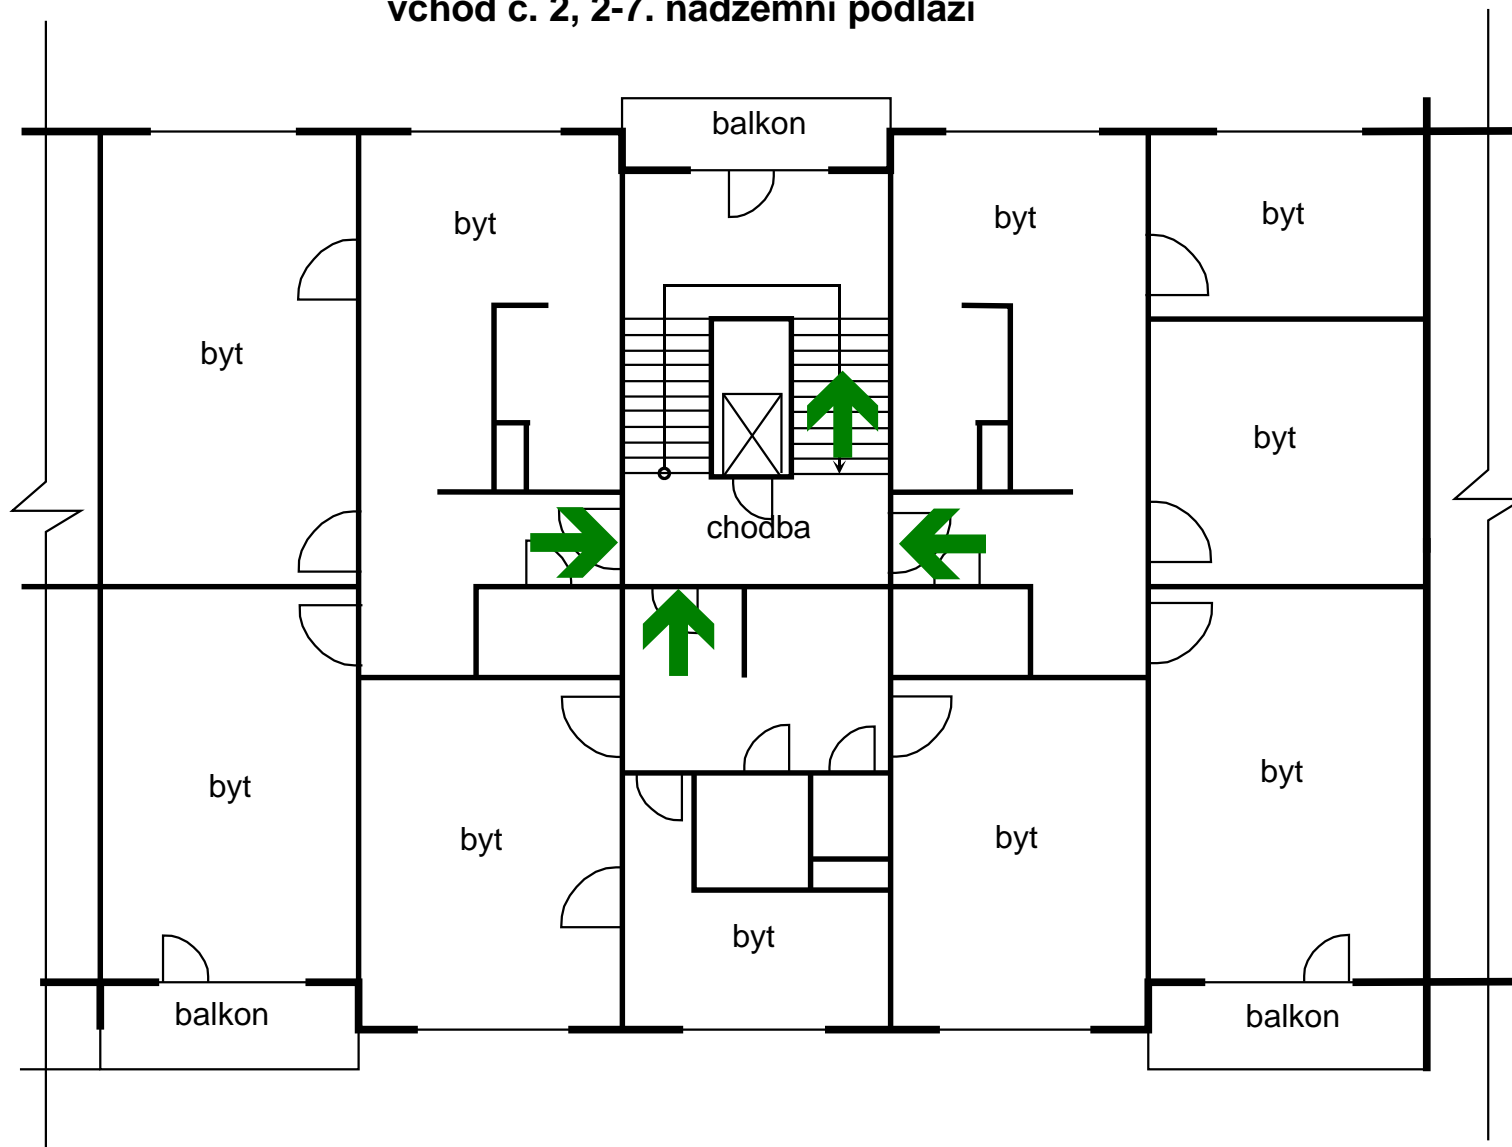

POŽÁRNÍ EVAKUAČNÍ PLÁN

Univerzita Hradec Králové, Palachovy koleje 1129-1135

vchod č. 2, 2-7. nadzemní podlaží

LEGENDA:

➔ SMĚR ÚNIKU

● UMÍSTĚNÍ EVAKUAČNÍHO SCHÉMATU