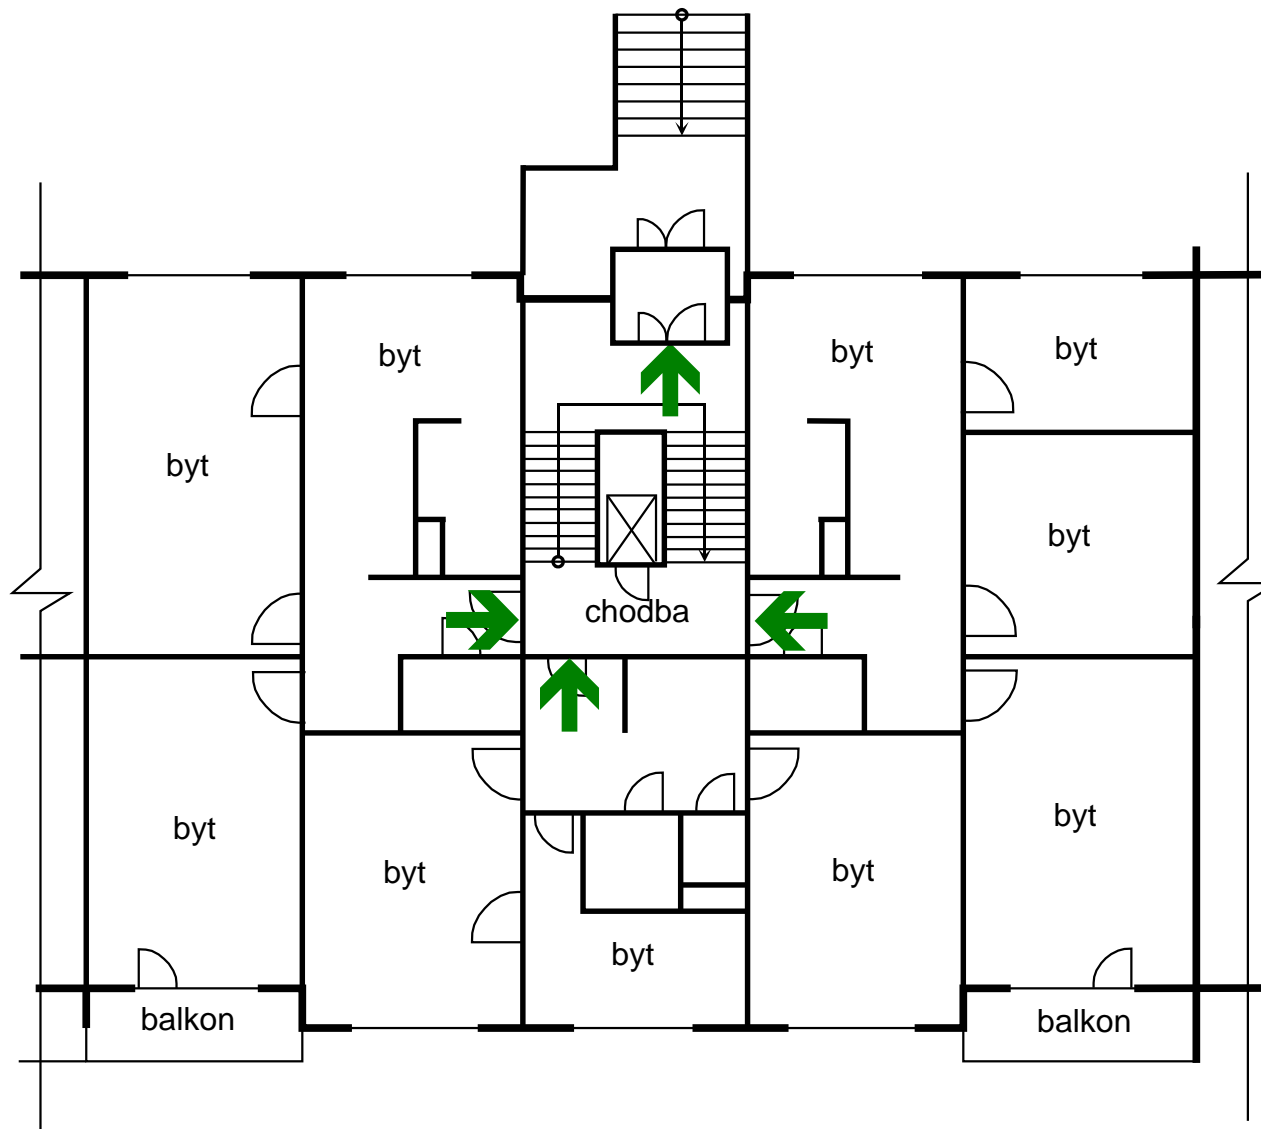

POŽÁRNÍ EVAKUAČNÍ PLÁN

Univerzita Hradec Králové, Palachovy koleje 1129-1135

vchod č. 3, 1.nadzemní podlaží

LEGENDA:

➔ SMĚR ÚNIKU

● UMÍSTĚNÍ EVAKUAČNÍHO SCHÉMATU