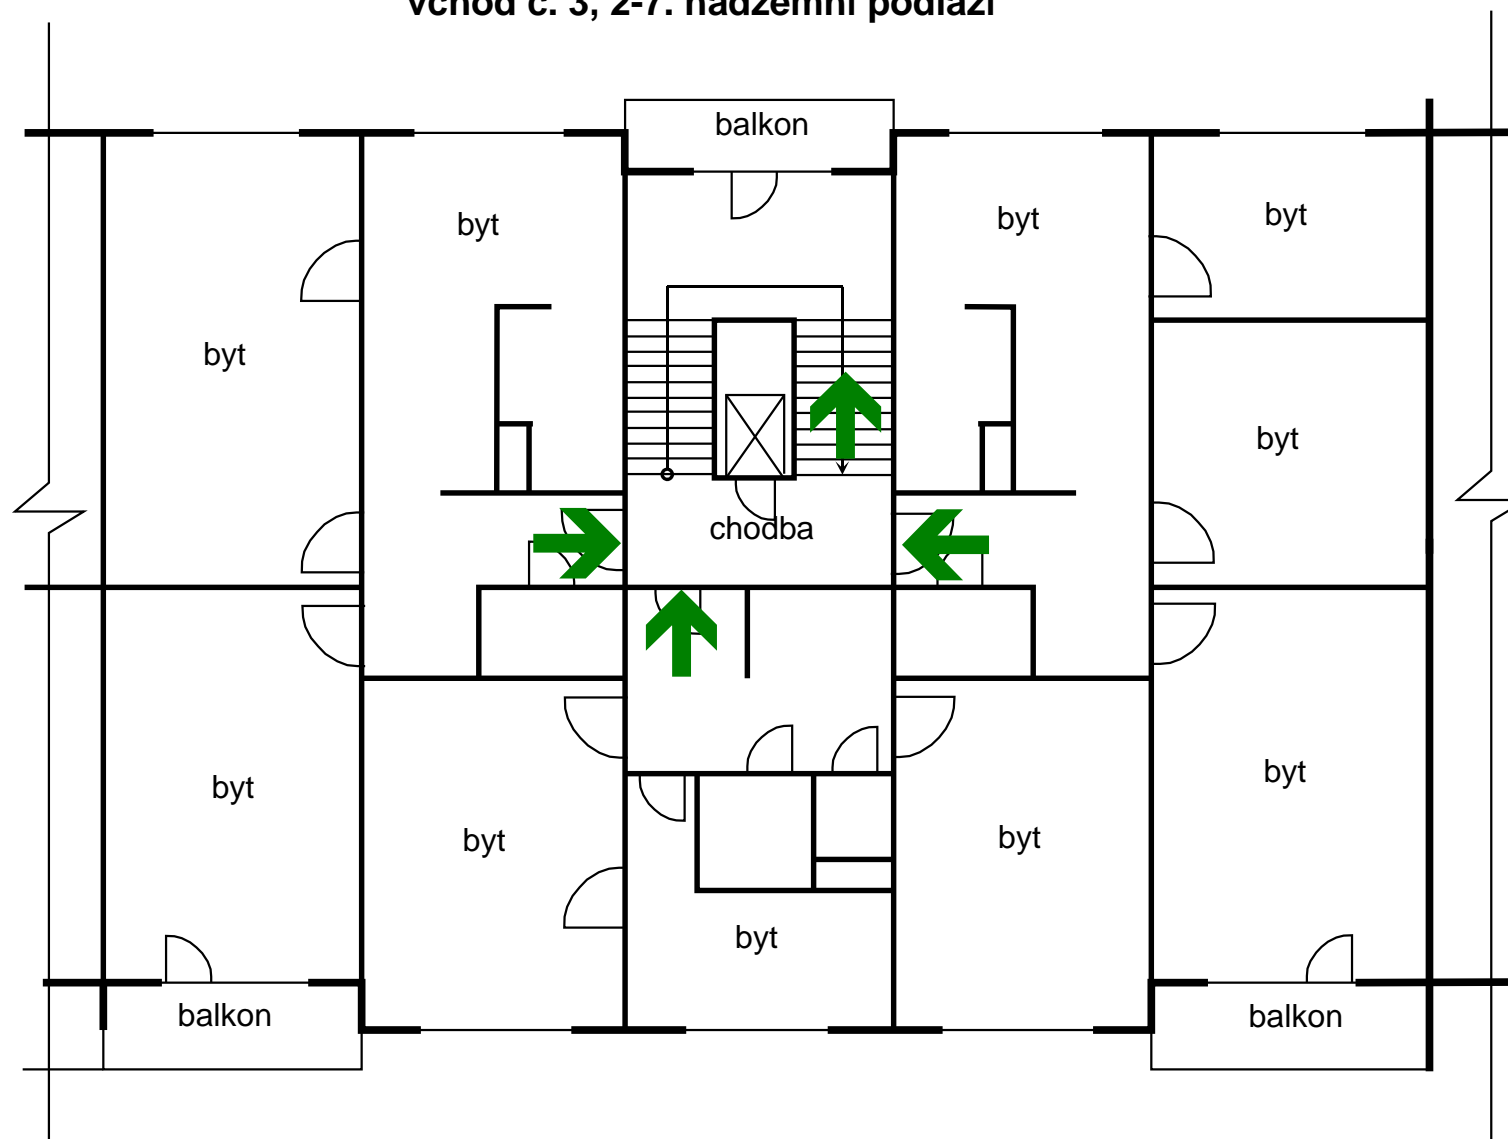

# POŽÁRNÍ EVAKUAČNÍ PLÁN

Univerzita Hradec Králové, Palachovy koleje 1129-1135

vchod č. 3, 2-7. nadzemní podlaží

## LEGENDA:

→ SMĚR ÚNIKU

● UMÍSTĚNÍ EVAKUAČNÍHO SCHÉMATU