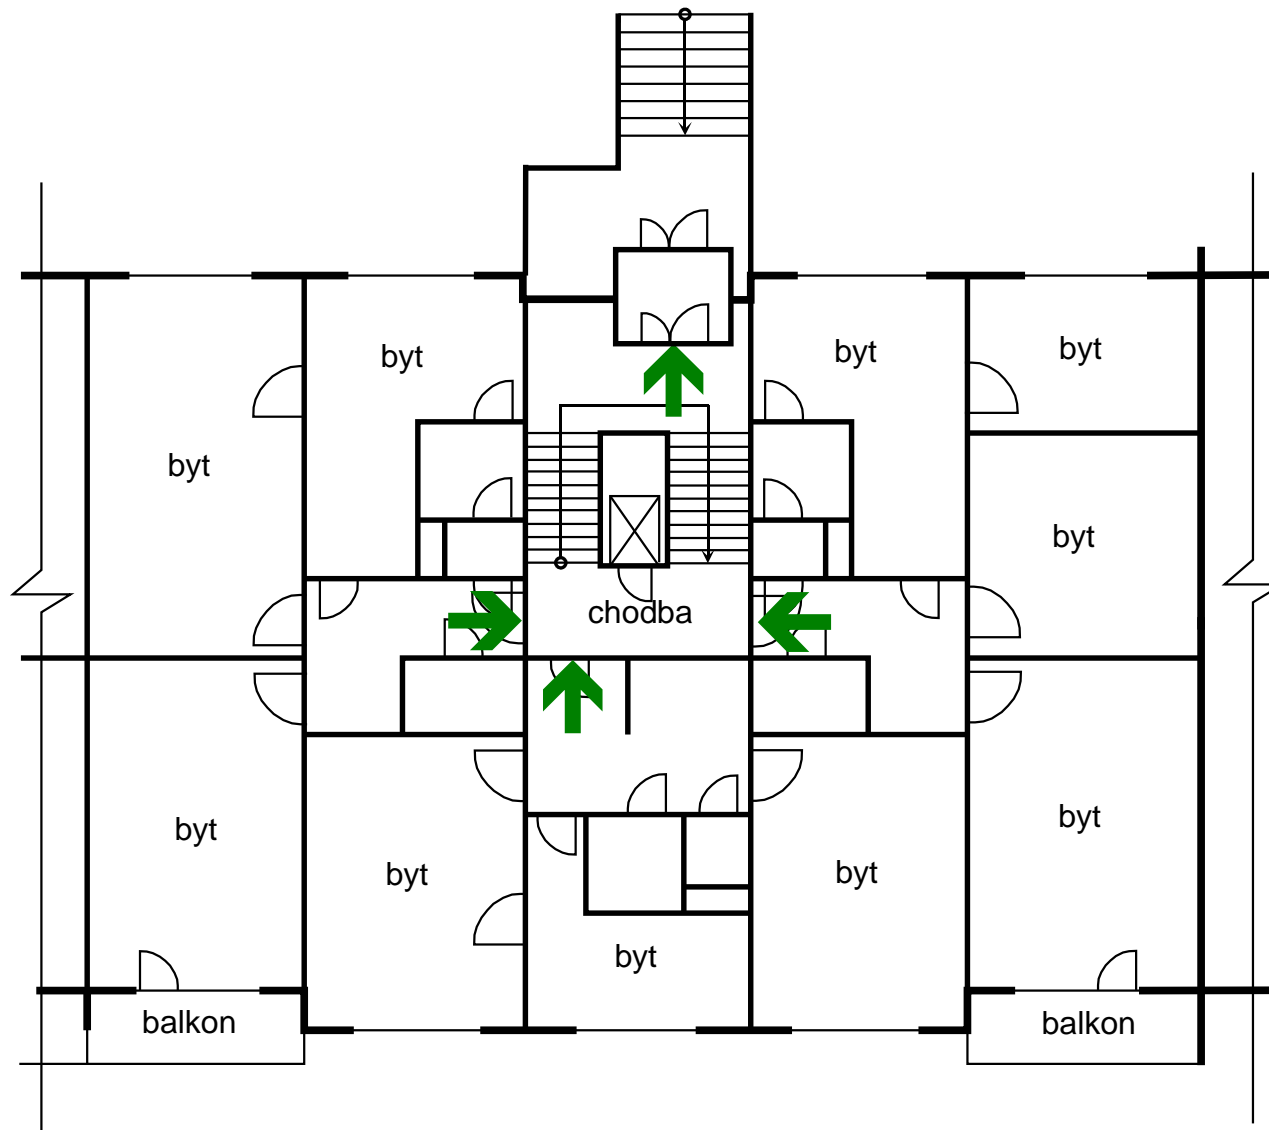

POŽÁRNÍ EVAKUAČNÍ PLÁN

Univerzita Hradec Králové, Palachovy koleje 1129-1135

vchod č. 4, 1.nadzemní podlaží

LEGENDA:

➔ SMĚR ÚNIKU

● UMÍSTĚNÍ EVAKUAČNÍHO SCHÉMATU