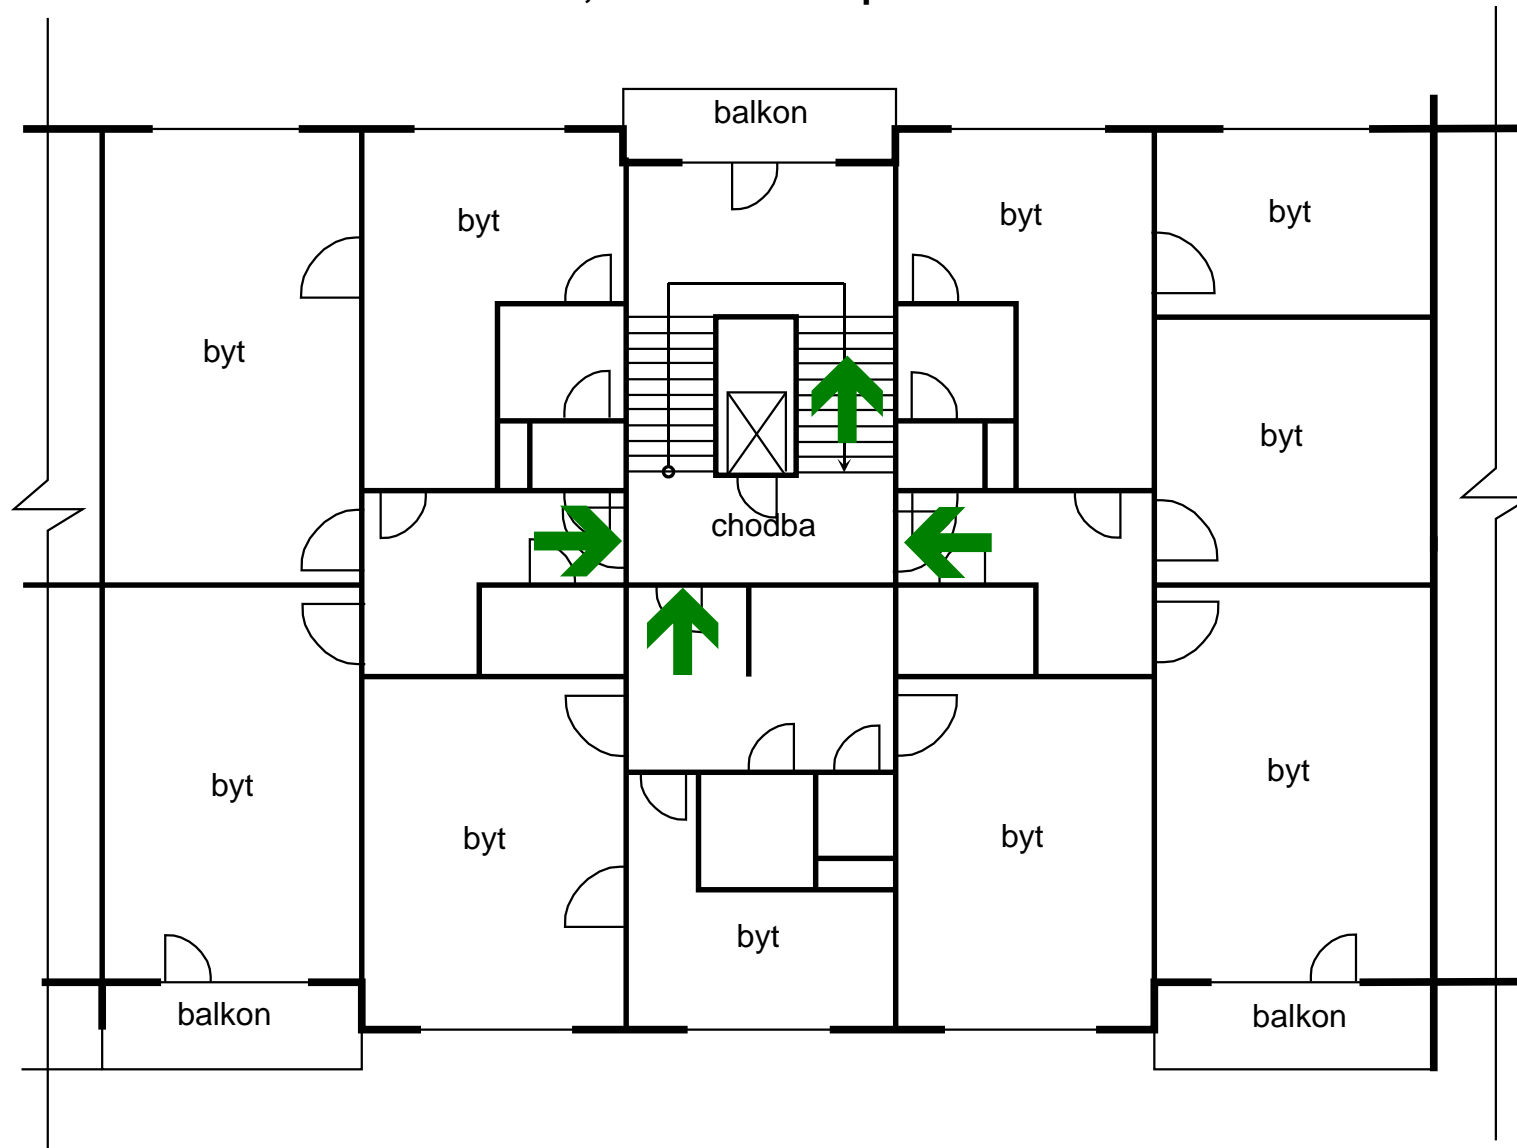

# POŽÁRNÍ EVAKUAČNÍ PLÁN

Univerzita Hradec Králové, Palachovy koleje 1129-1135

vchod č. 4, 2-7. nadzemní podlaží

## LEGENDA:

→ SMĚR ÚNIKU

● UMÍSTĚNÍ EVAKUAČNÍHO SCHÉMATU