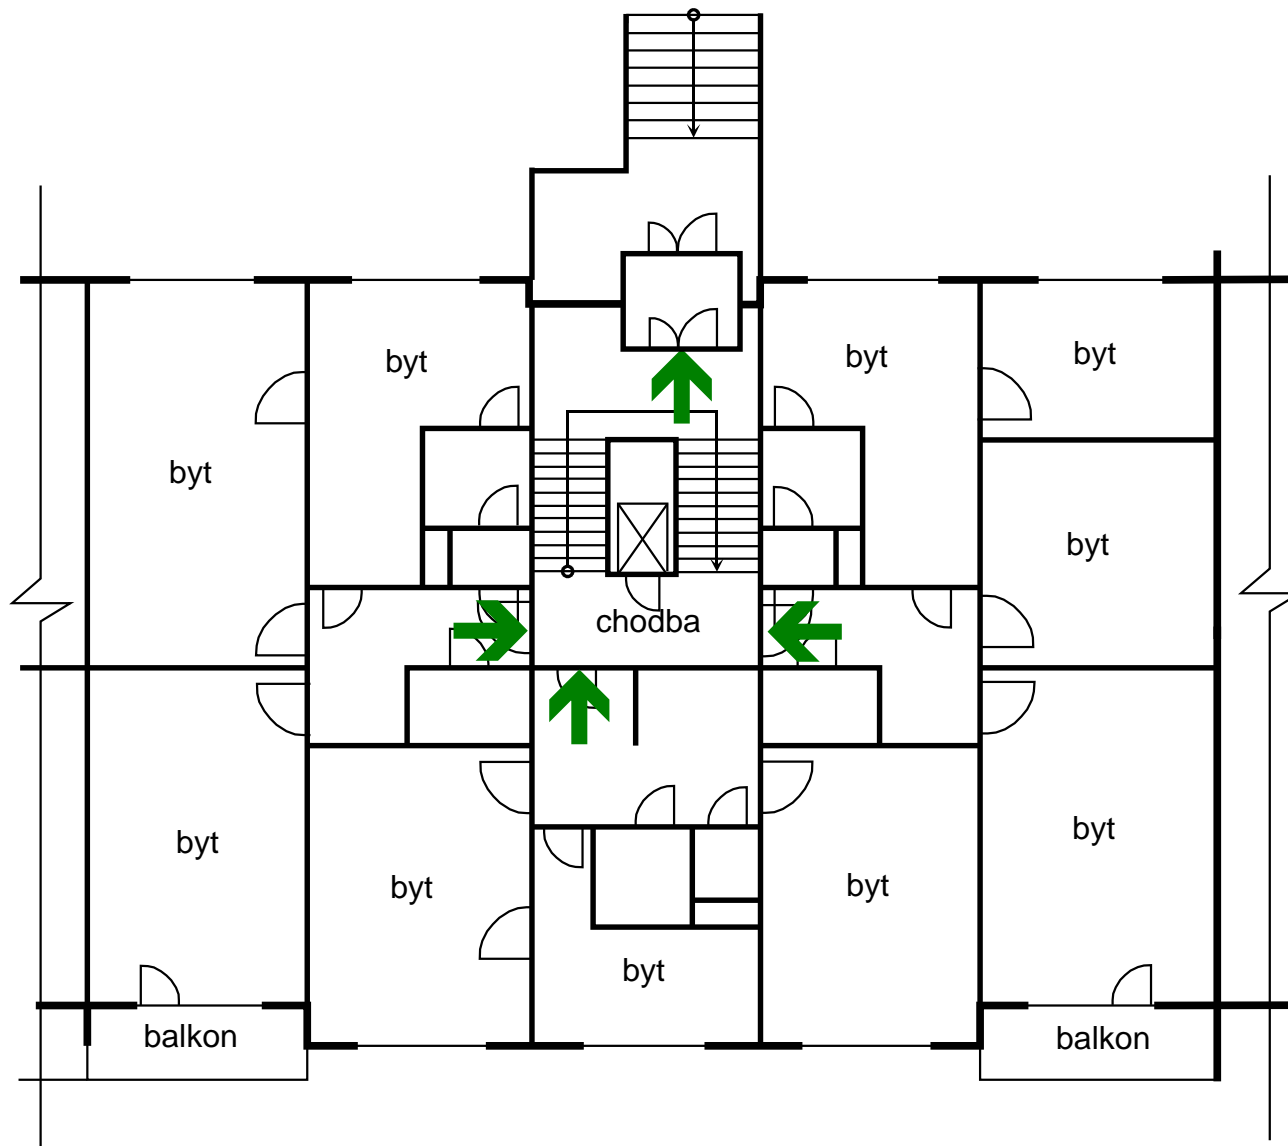

POŽÁRNÍ EVAKUAČNÍ PLÁN

Univerzita Hradec Králové, Palachovy koleje 1129-1135

vchod č. 5, 1.nadzemní podlaží

LEGENDA:

➔ SMĚR ÚNIKU

● UMÍSTĚNÍ EVAKUAČNÍHO SCHÉMATU