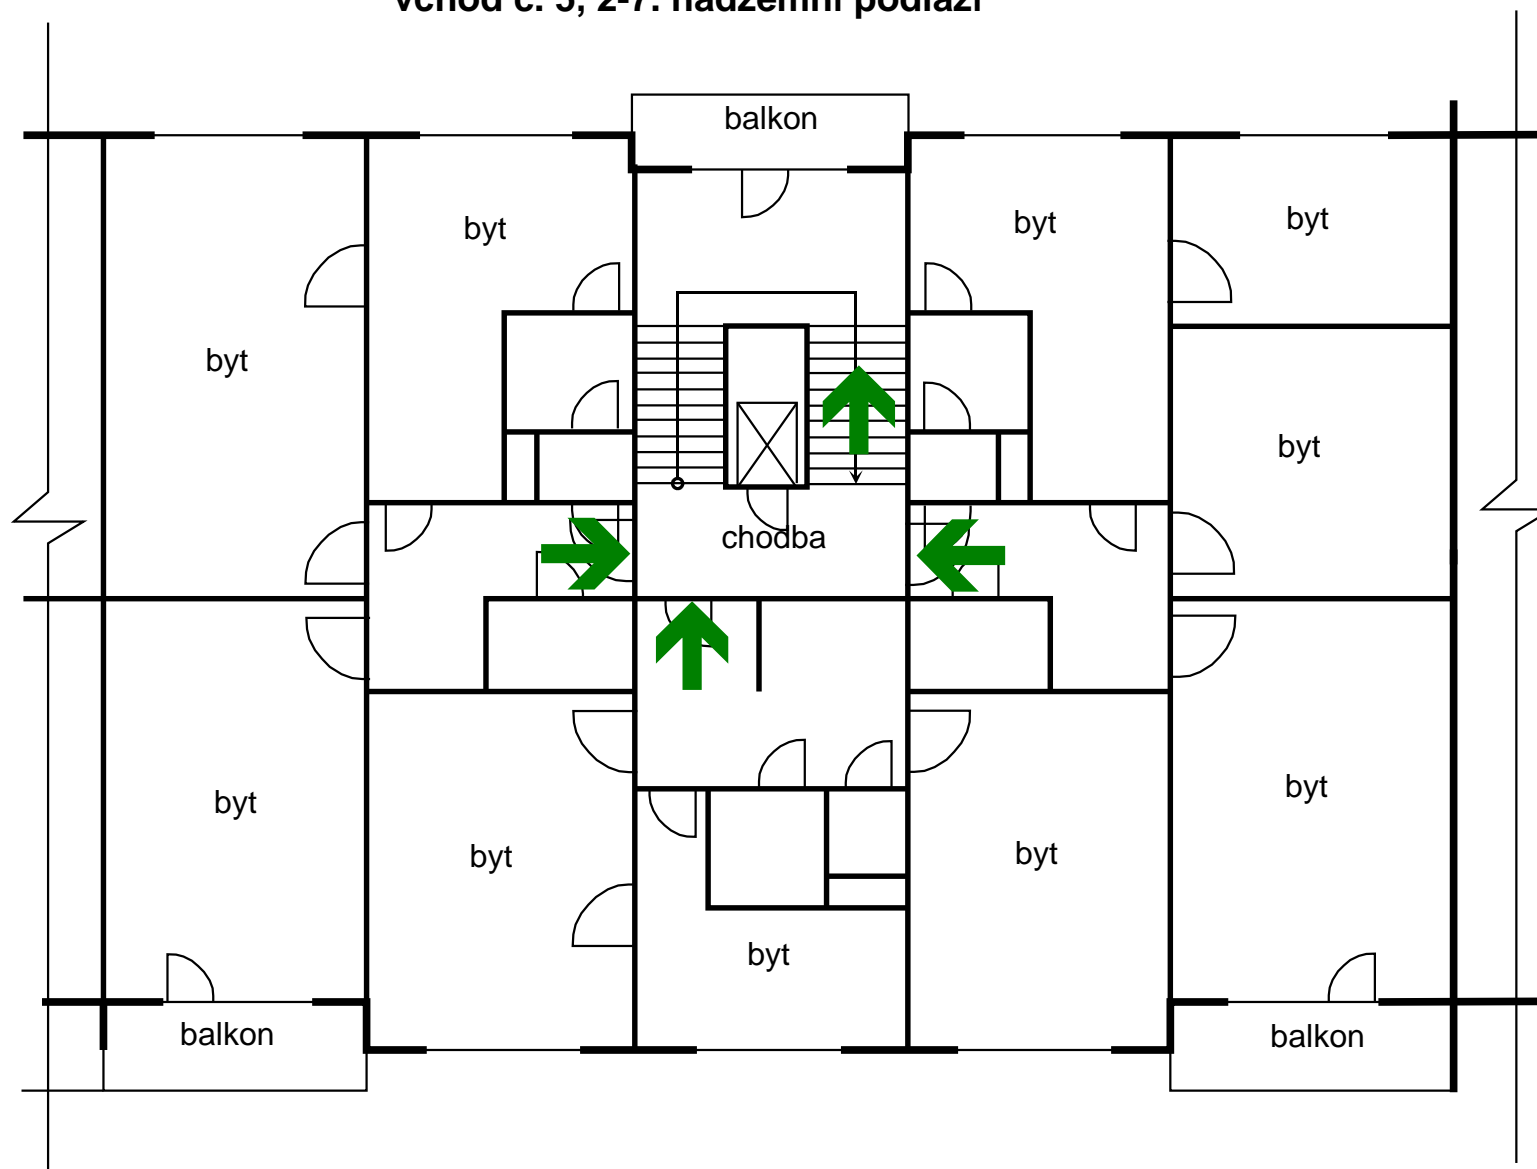

POŽÁRNÍ EVAKUAČNÍ PLÁN

Univerzita Hradec Králové, Palachovy koleje 1129-1135

vchod č. 5, 2-7. nadzemní podlaží

LEGENDA:

→ SMĚR ÚNIKU

● UMÍSTĚNÍ EVAKUAČNÍHO SCHÉMATU