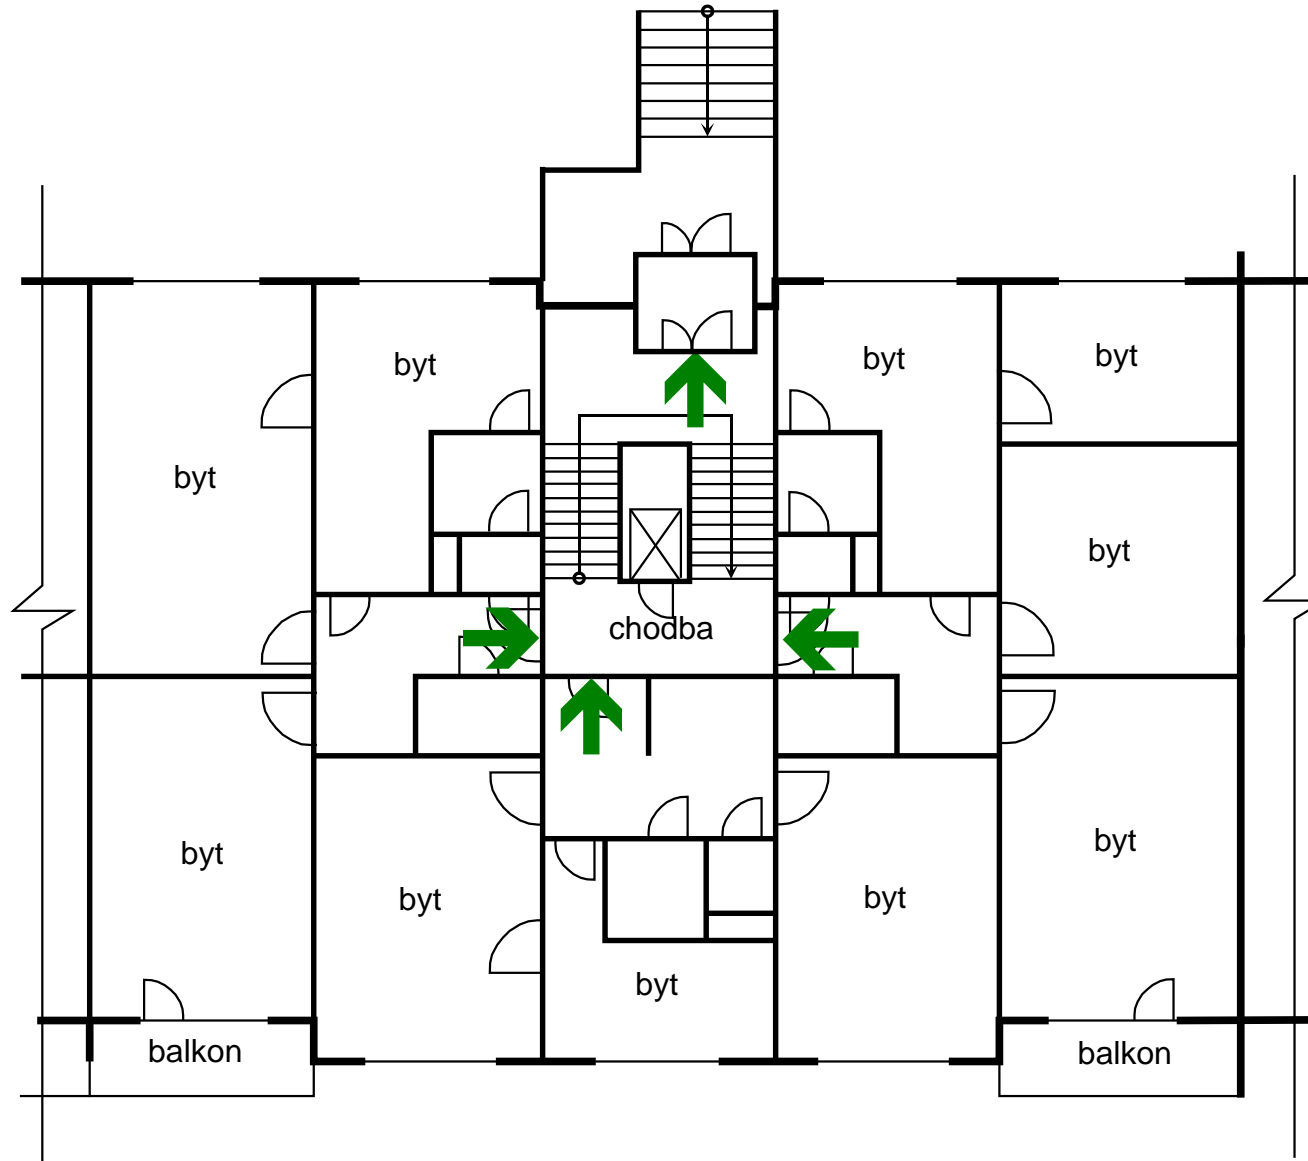

# POŽÁRNÍ EVAKUAČNÍ PLÁN

Univerzita Hradec Králové, Palachovy koleje 1129-1135

vchod č. 6, 1.nadzemní podlaží

## LEGENDA:

➔ SMĚR ÚNIKU

● UMÍSTĚNÍ EVAKUAČNÍHO SCHÉMATU