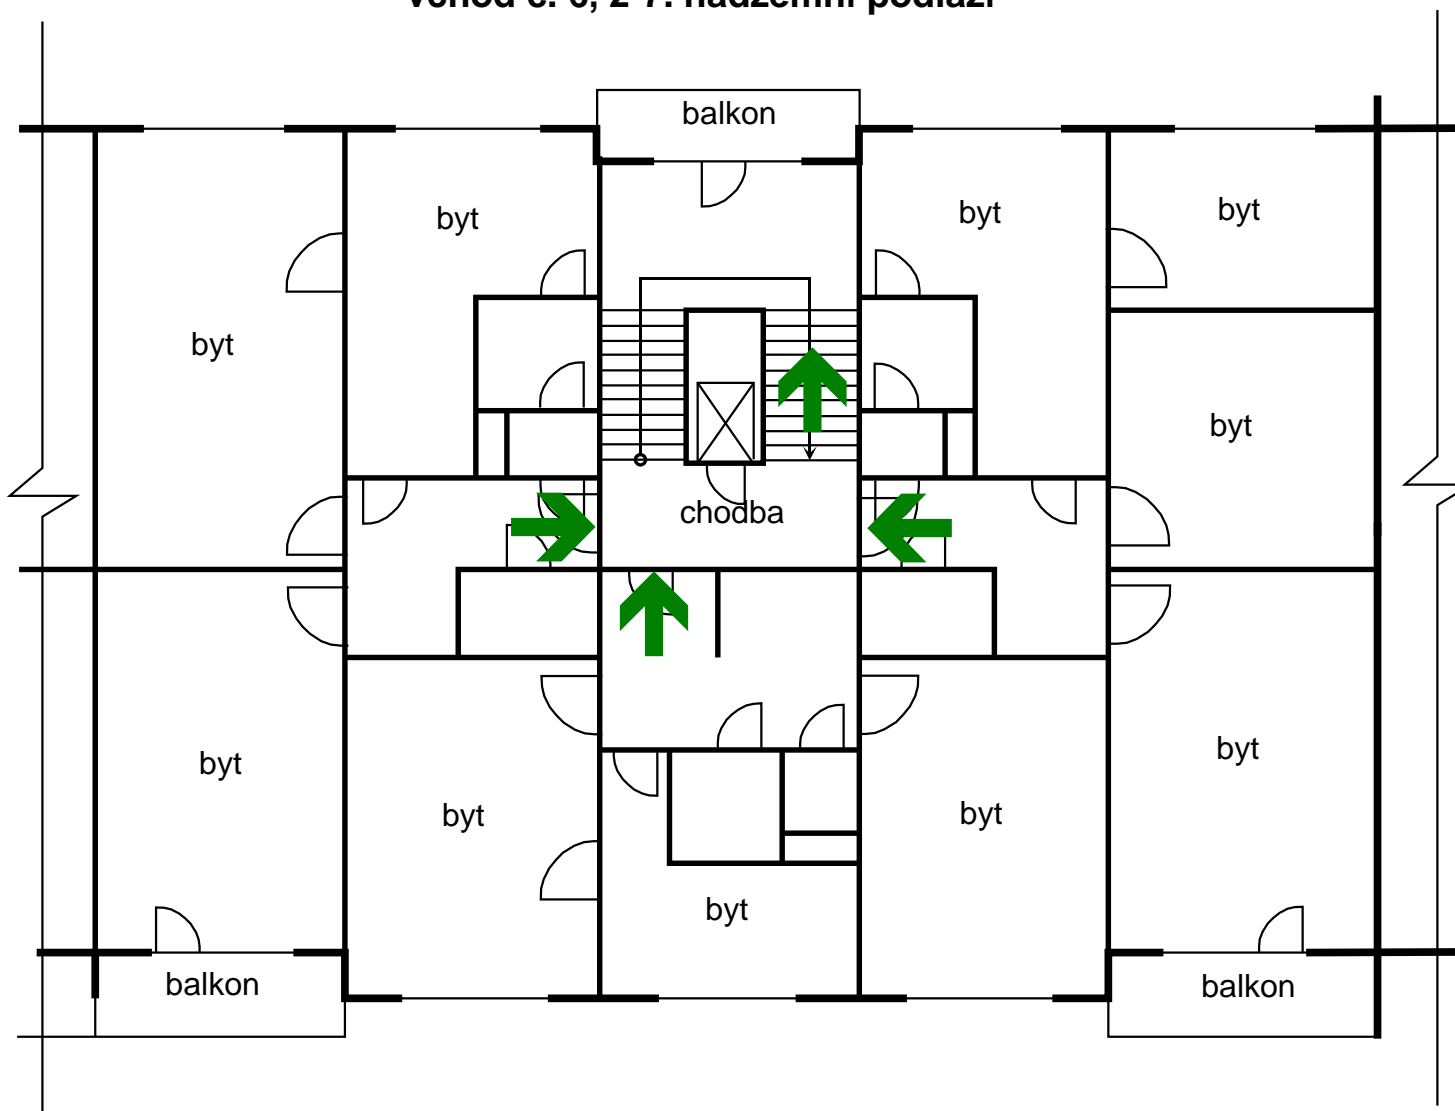

POŽÁRNÍ EVAKUAČNÍ PLÁN

Univerzita Hradec Králové, Palachovy koleje 1129-1135

vchod č. 6, 2-7. nadzemní podlaží

LEGENDA:

➔ SMĚR ÚNIKU

● UMÍSTĚNÍ EVAKUAČNÍHO SCHÉMATU