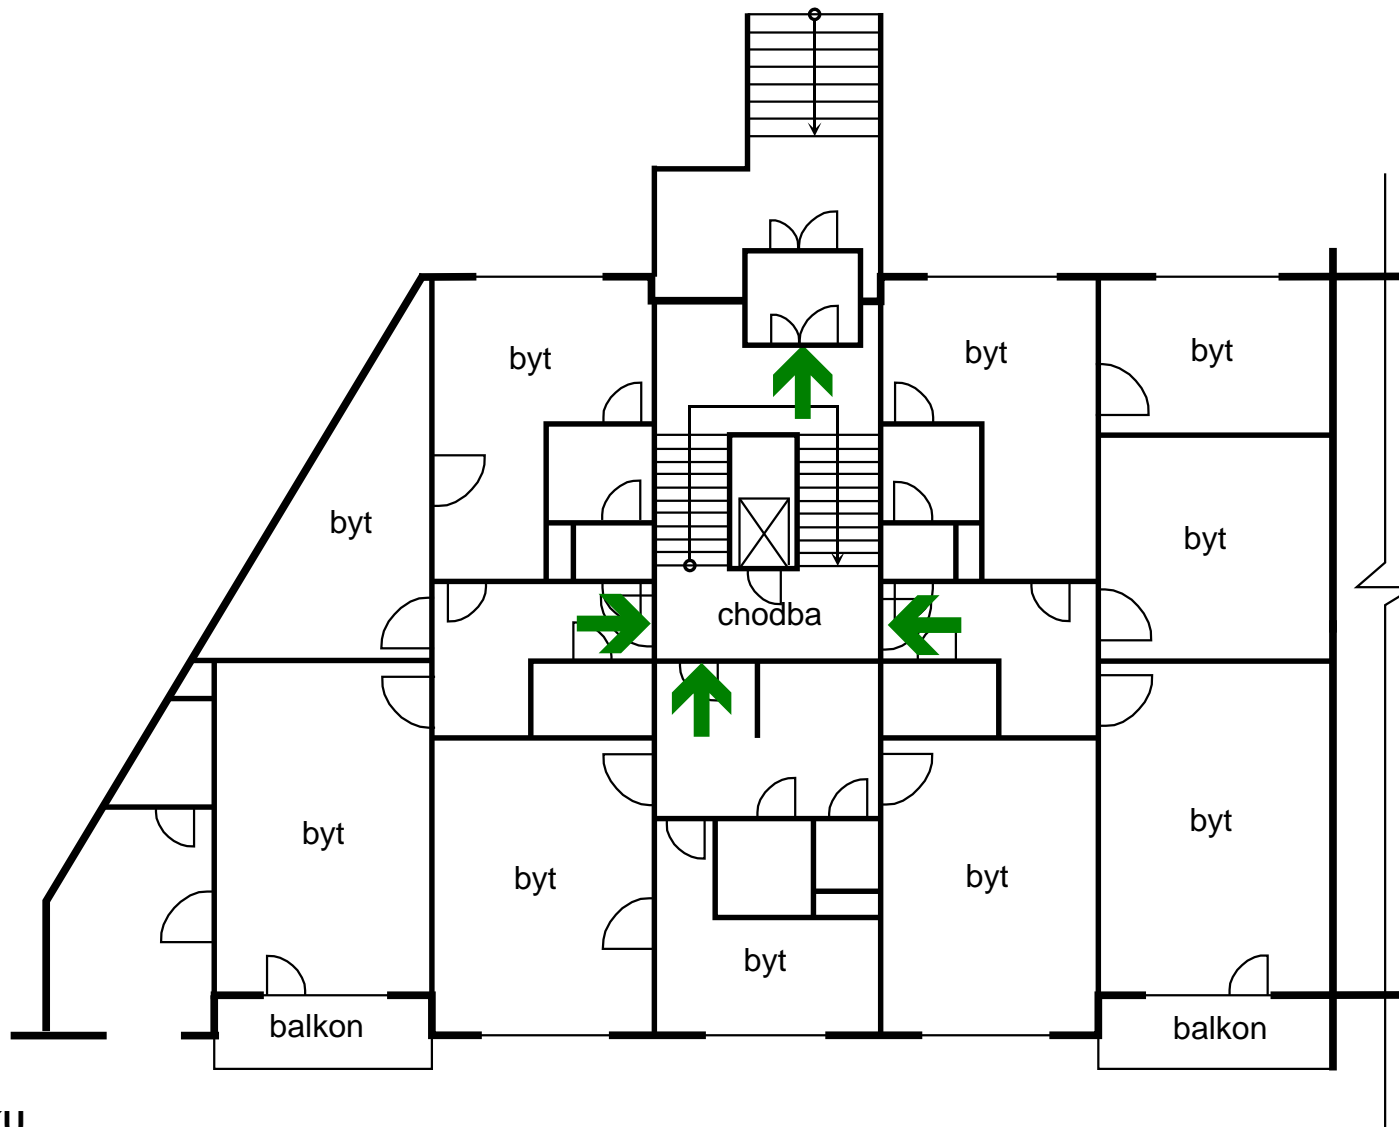

POŽÁRNÍ EVAKUAČNÍ PLÁN

Univerzita Hradec Králové, Palachovy koleje 1129-1135

vchod č. 7, 1.nadzemní podlaží

LEGENDA:

➔ SMĚR ÚNIKU

● UMÍSTĚNÍ EVAKUAČNÍHO SCHÉMATU