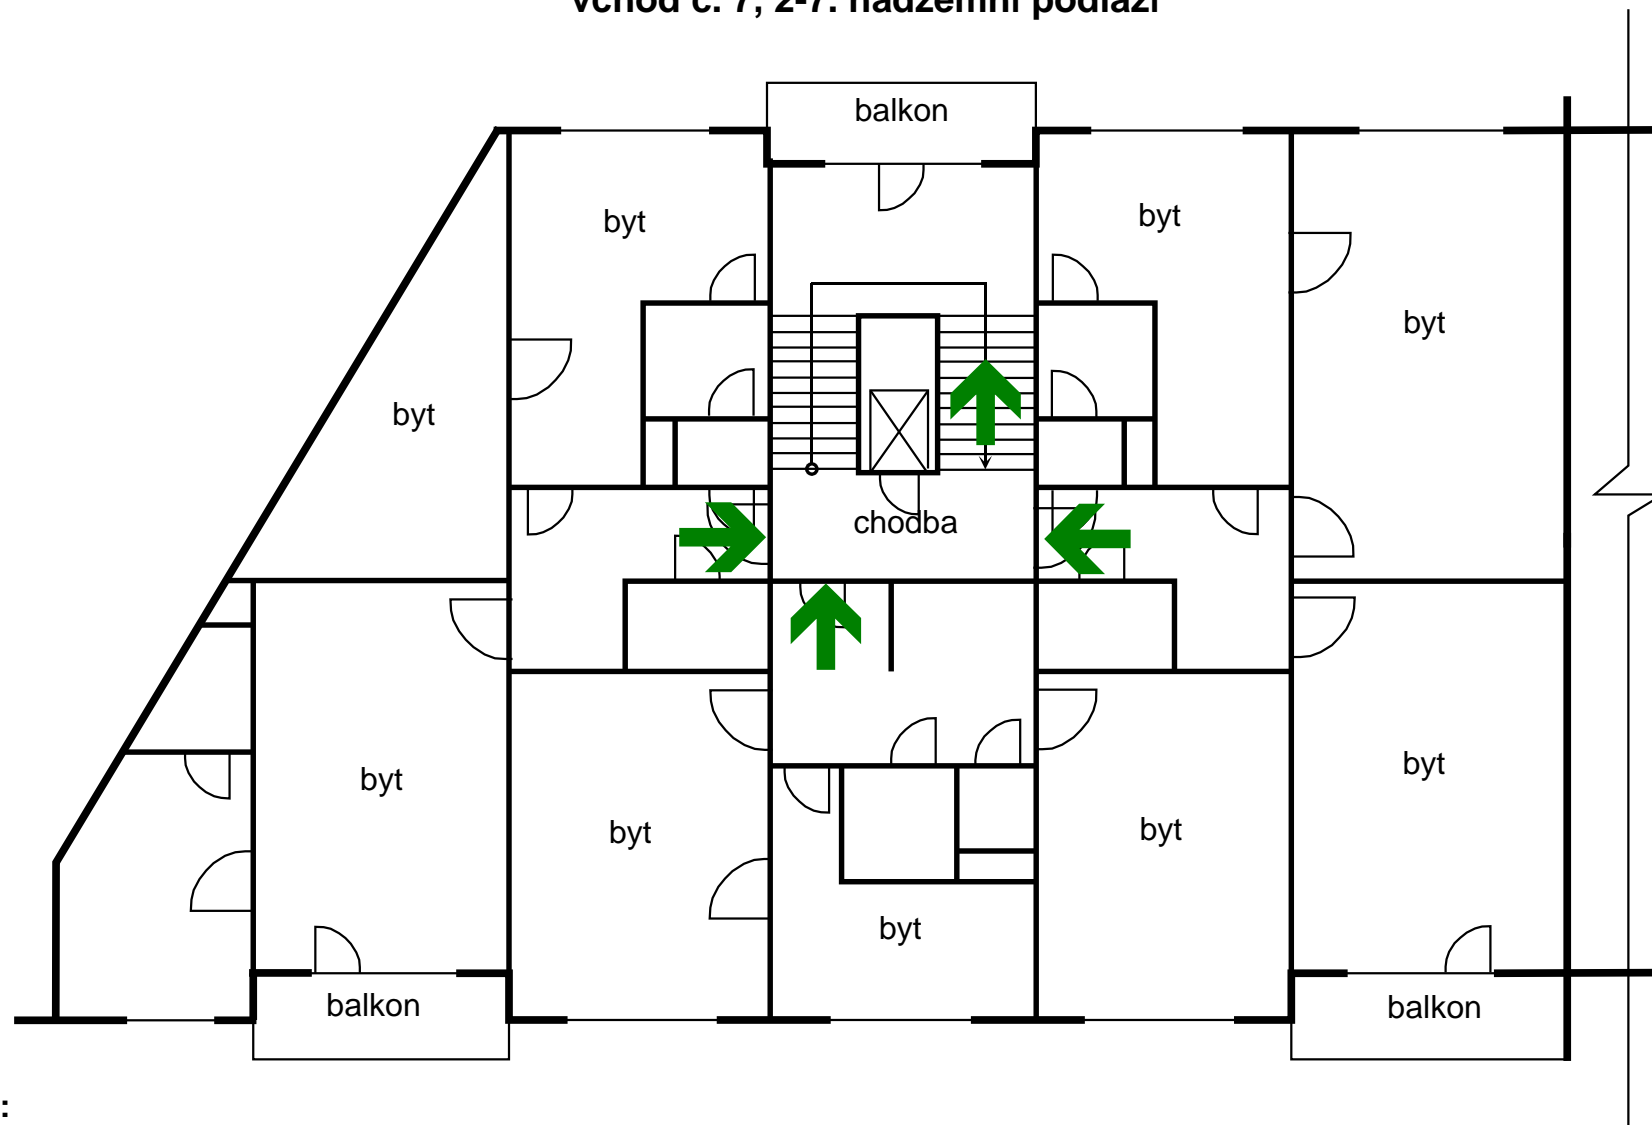

POŽÁRNÍ EVAKUAČNÍ PLÁN

Univerzita Hradec Králové, Palachovy koleje 1129-1135

vchod č. 7, 2-7. nadzemní podlaží

LEGENDA:

➔ SMĚR ÚNIKU

● UMÍSTĚNÍ EVAKUAČNÍHO SCHÉMATU