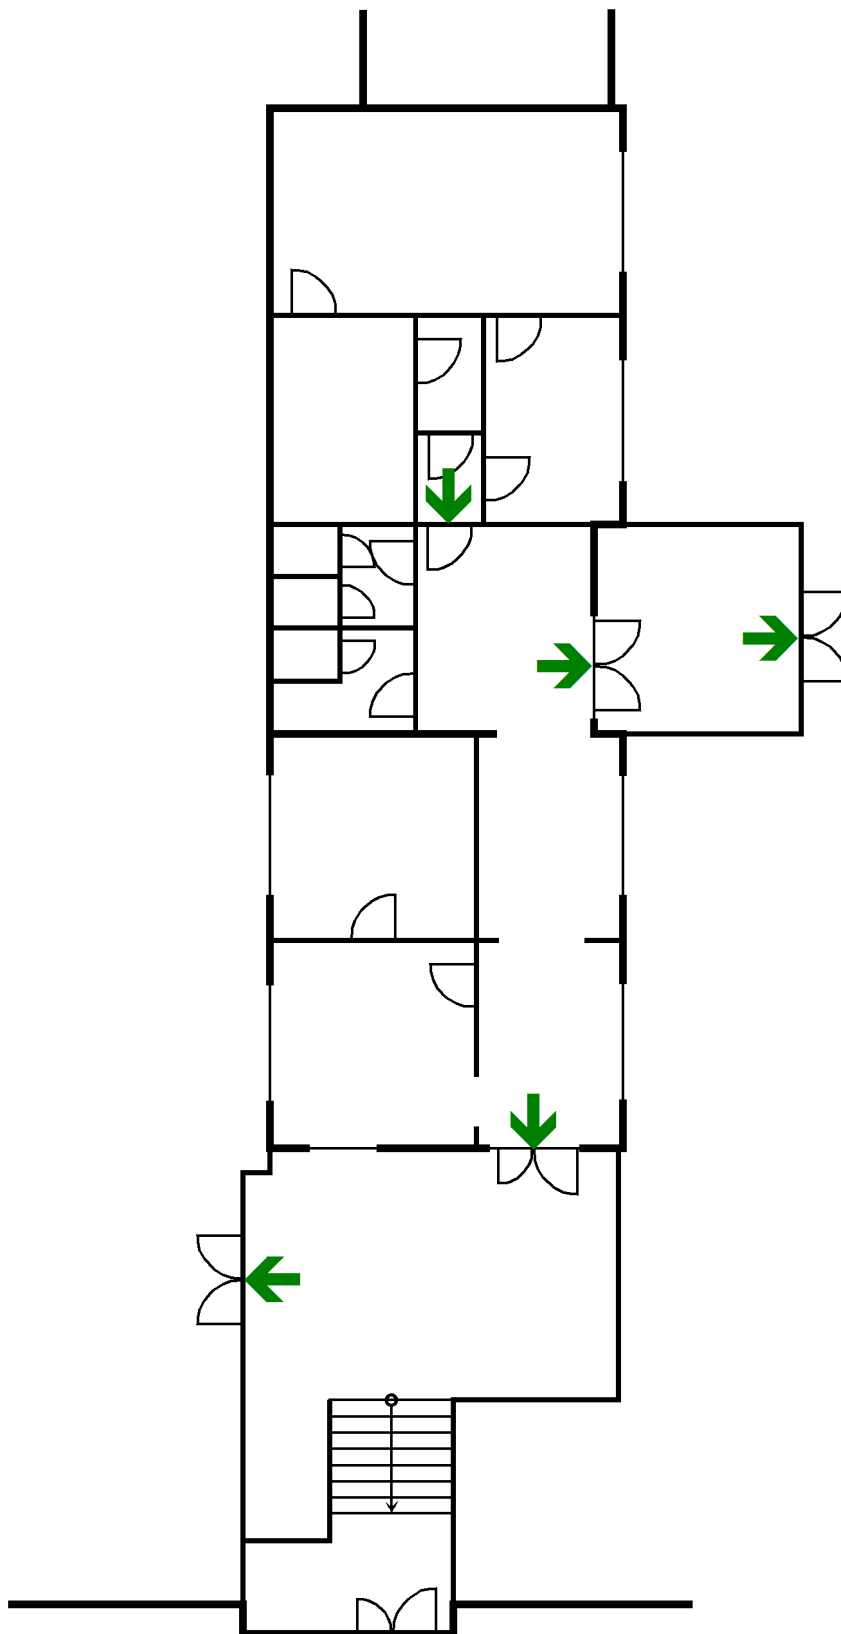

# POŽÁRNÍ EVAKUAČNÍ PLÁN

Univerzita Hradec Králové, Palachovy koleje 1129-1135

vrátnice

## LEGENDA:

→ SMĚR ÚNIKU

● UMÍSTĚNÍ EVAKUAČNÍHO SCHÉMATU