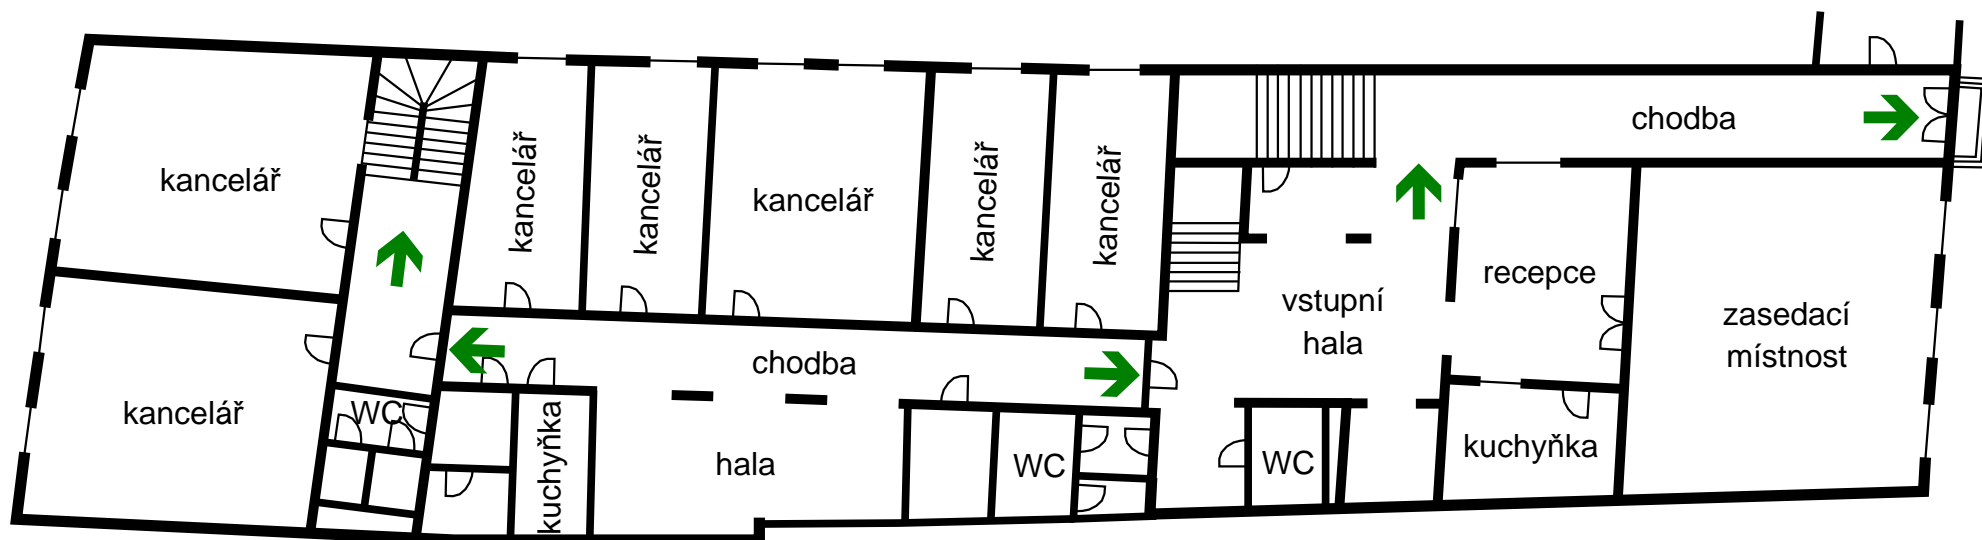

POŽÁRNÍ EVAKUAČNÍ PLÁN

Univerzita Hradec Králové, Rektorát, Rokitanského 62

1. nadzemní podlaží

LEGENDA:

➔ SMĚR ÚNIKU

● UMÍSTĚNÍ EVAKUAČNÍHO SCHÉMATU