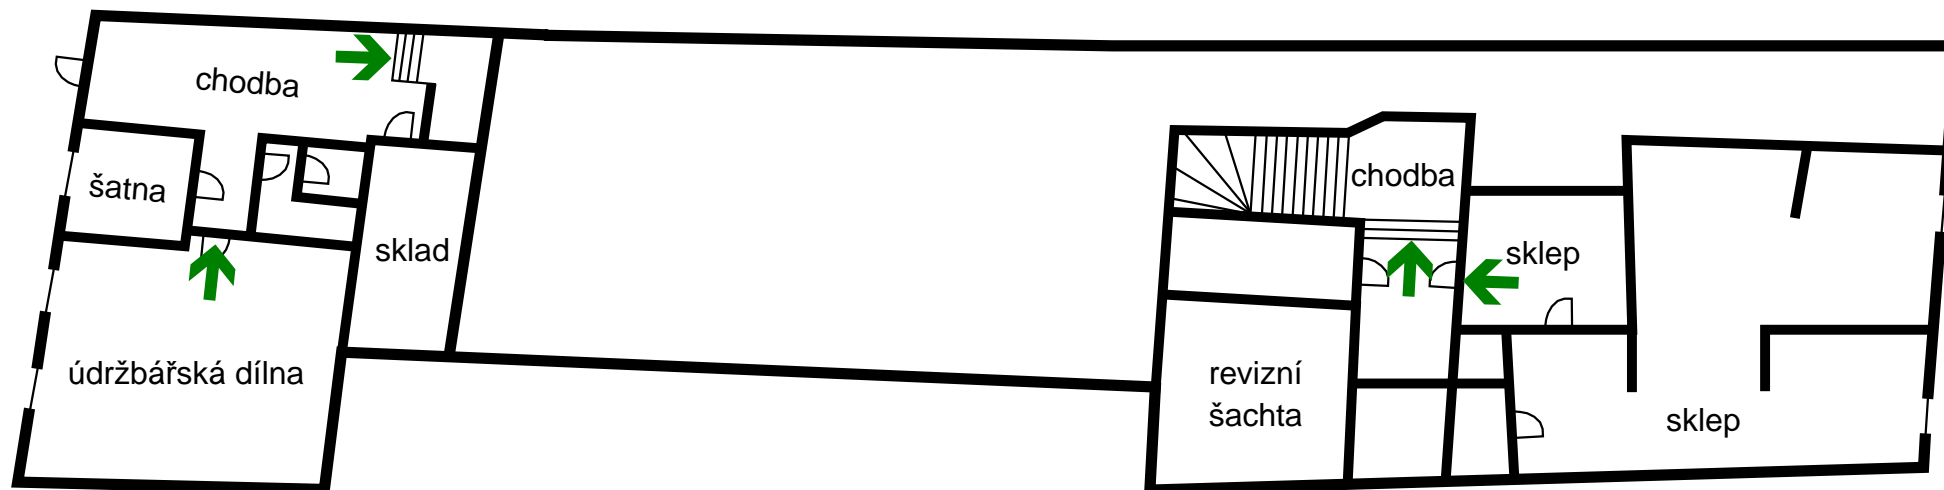

POŽÁRNÍ EVAKUAČNÍ PLÁN

Univerzita Hradec Králové, Rektorát, Rokitanského 62

1. podzemní podlaží

LEGENDA:

➔ SMĚR ÚNIKU

● UMÍSTĚNÍ EVAKUAČNÍHO SCHÉMATU