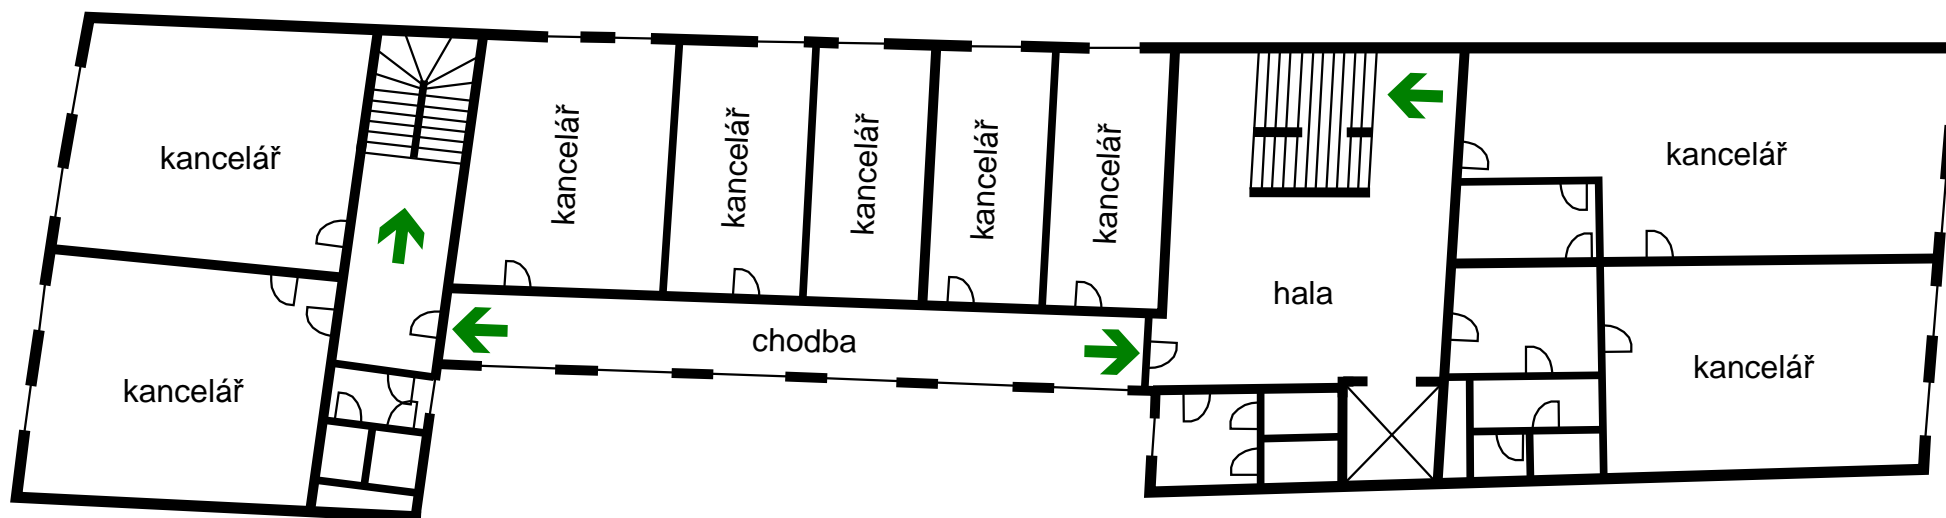

POŽÁRNÍ EVAKUAČNÍ PLÁN

Univerzita Hradec Králové, Rektorát, Rokitanského 62

2. nadzemní podlaží

LEGENDA:

➔ SMĚR ÚNIKU

● UMÍSTĚNÍ EVAKUAČNÍHO SCHÉMATU