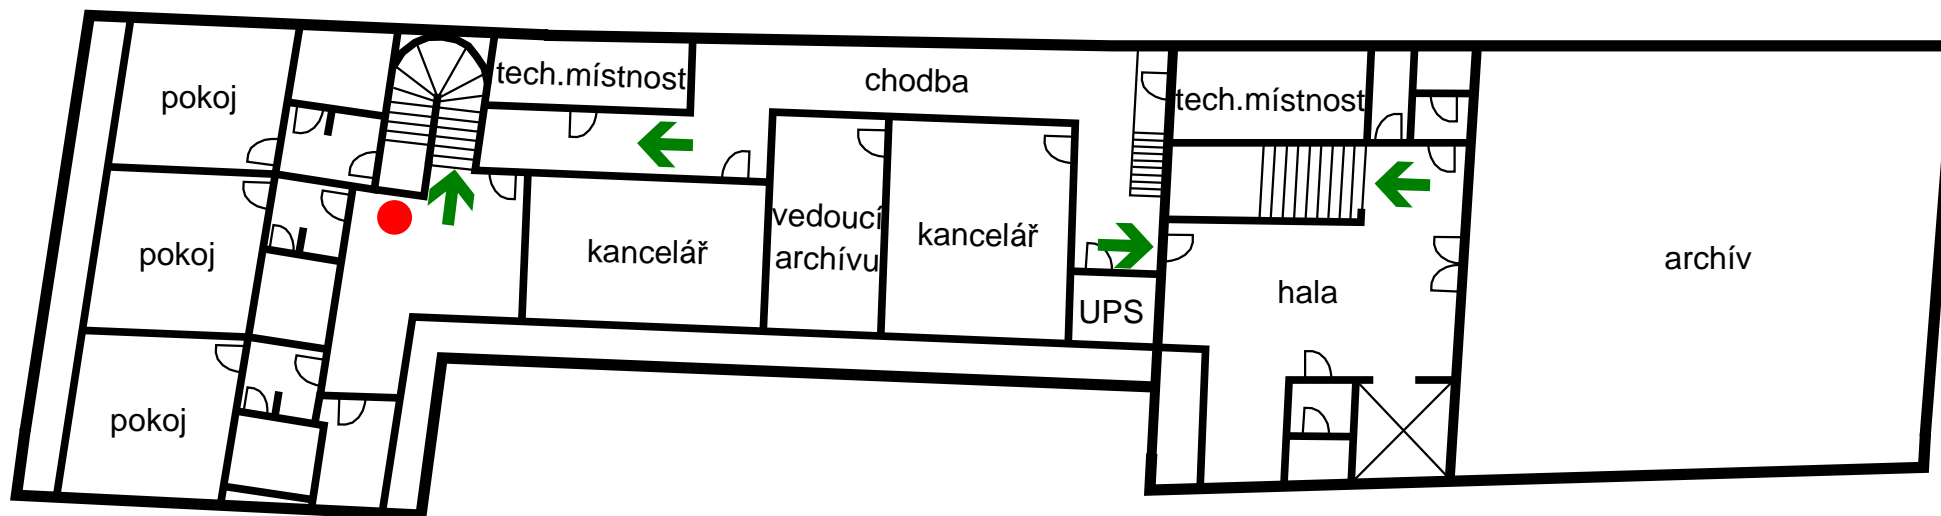

POŽÁRNÍ EVAKUAČNÍ PLÁN

Univerzita Hradec Králové, Rektorát, Rokitanského 62

4. nadzemní podlaží

LEGENDA:

➔ SMĚR ÚNIKU

● UMÍSTĚNÍ EVAKUAČNÍHO SCHÉMATU