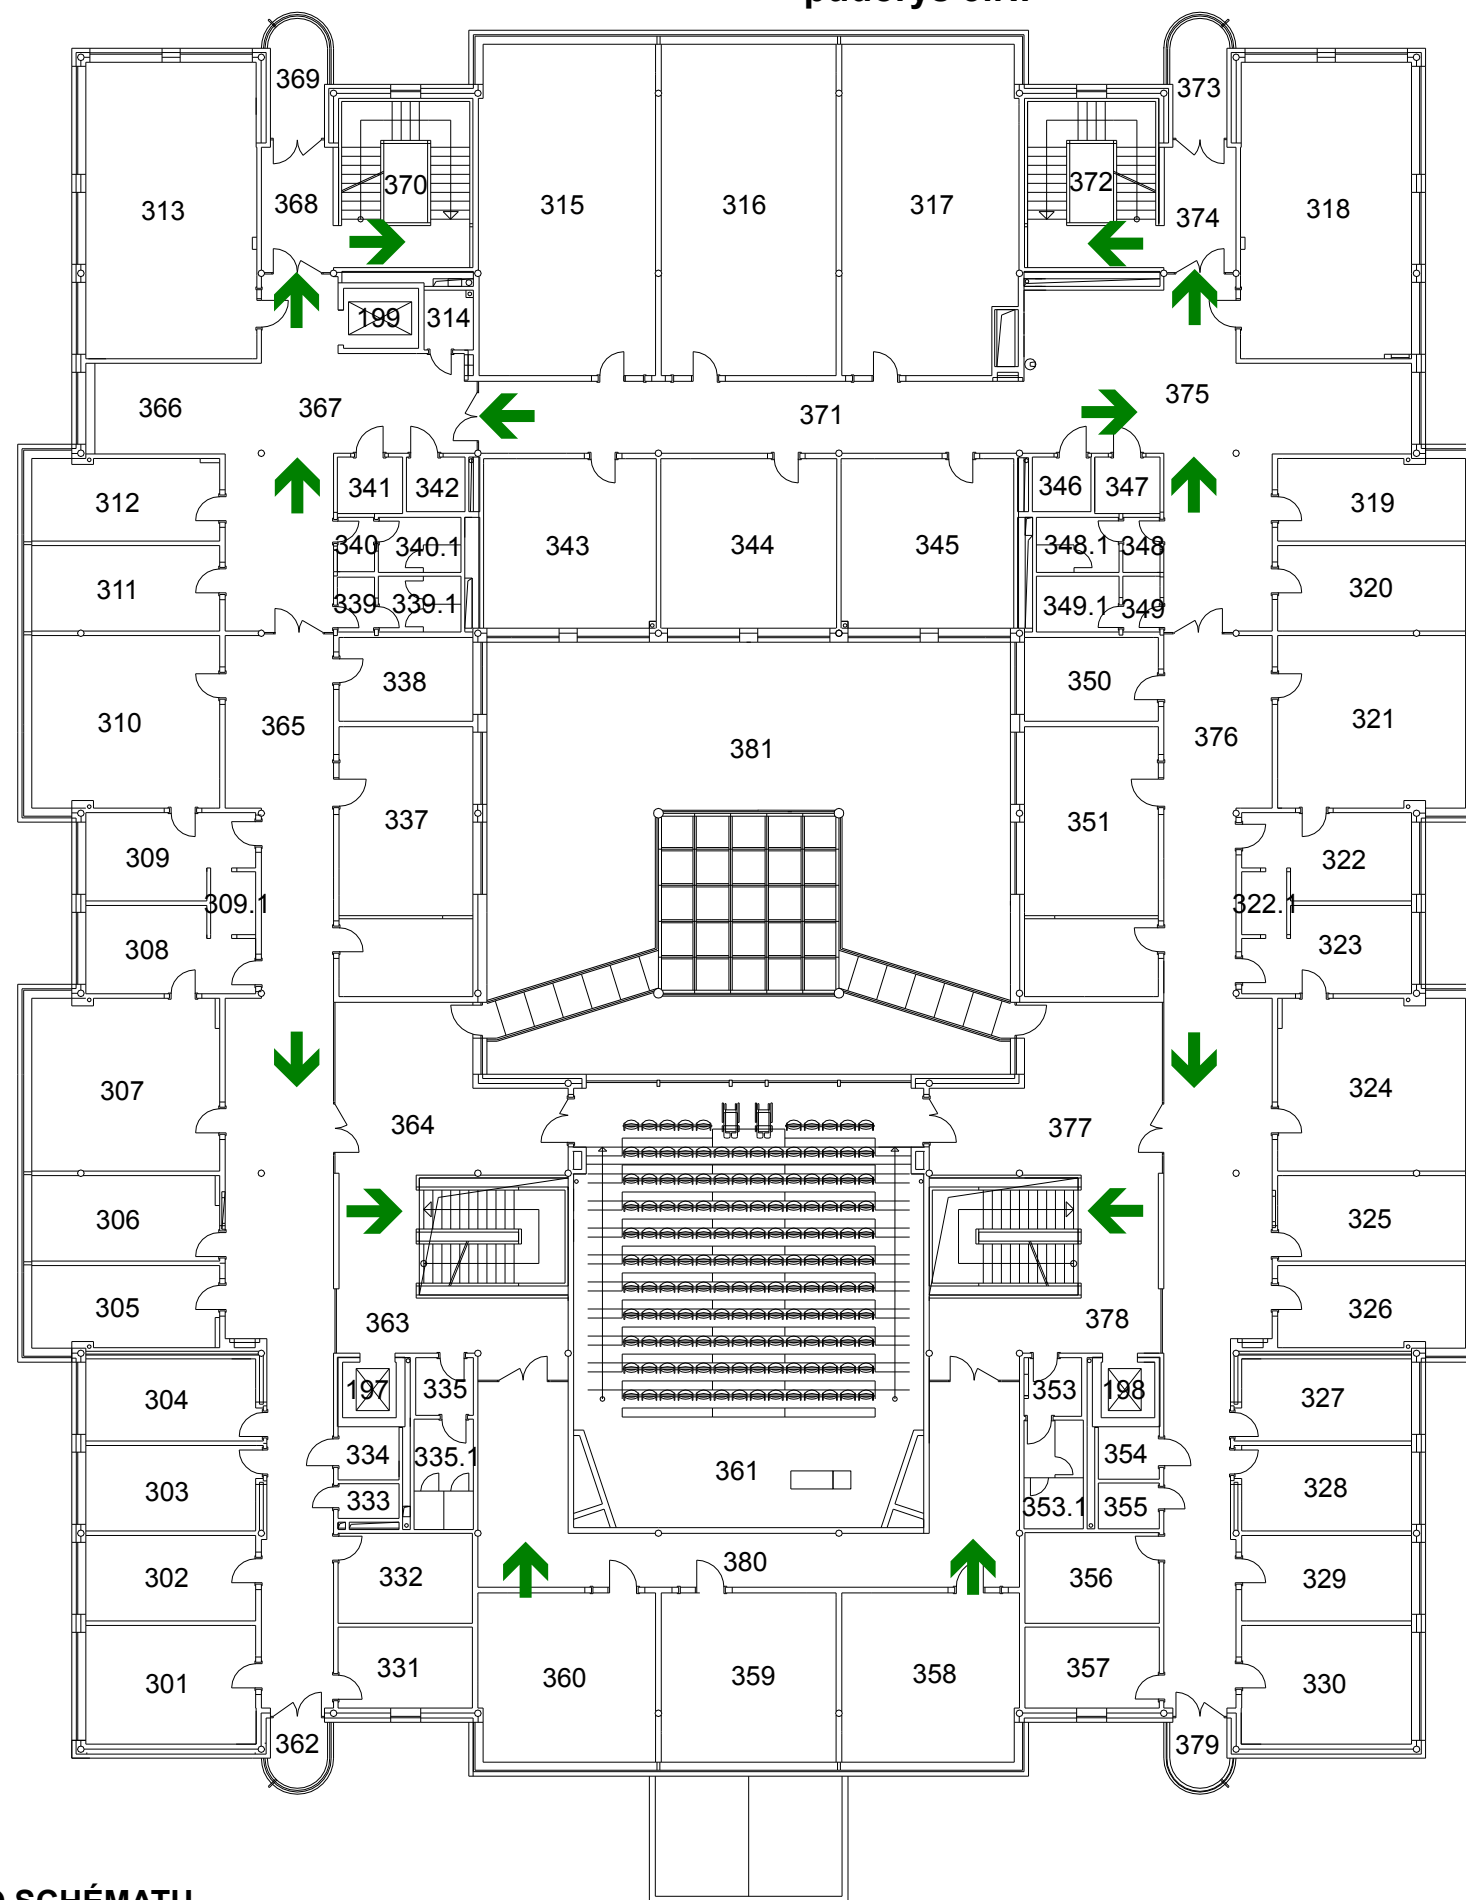

POŽÁRNÍ EVAKUAČNÍ PLÁN

Univerzita Hradec Králové, Objekt č. 9, Hradecká ul. 1249

půdorys 3.NP

LEGENDA MÍSTNOSTI

ČÍSLO MÍSTNOSTI	ÚČEL MÍSTNOSTI
301	pracovna docenta
302	pracovna asistentů
303	pracovna asistentů
304	pracovna profesora
305	pracovna asistentů
306	pracovna asistentů
307	vedoucí katedry
308	sekretariát
309	sekretariát
309.1	čajová kuchyňka
310	vedoucí katedry
311	pracovna asistentů
312	pracovna asistentů
313	počítačová učebna PC20
314	úklidová komora
315	počítačová učebna PC20
316	počítačová učebna PC20
317	počítačová učebna PC20
318	počítačová učebna PC20
319	pracovna asistentů
320	pracovna asistentů
321	vedoucí katedry
322	sekretariát
322.1	čajová kuchyňka
323	sekretariát
324	vedoucí katedry
325	pracovna asistentů
326	pracovna asistentů
327	pracovna profesora
328	pracovna asistentů
329	pracovna asistentů
330	pracovna profesora
331	sklad
332	příruční registratura
333	úklidová komora
334	elektrozvaděče
335	WC předsíň
335.1	WC muži studenti
336	
337	konzultační místnost
338	pracovna docenta
339	WC předsíň
339.1	WC ženy
340	WC předsíň
340.1	WC muži
341	elektrozvaděče
342	WC invalidé
343	pracovna docenta
344	pracovna asistentů
345	pracovna asistentů
346	WC invalidé
347	elektrozvaděče

348	WC předsíň
348.1	WC muži
349	WC předsíň
349.1	WC ženy
350	pracovna docenta
351	konzultační místnost
352	
353	WC předsíň
353.1	WC ženy studenti
354	elektrozvaděče
355	úklidová komora
356	příruční registratura
357	sklad
358	jazyková učebna JU20
359	jazyková učebna JU20
360	jazyková učebna JU20
361	posluchárna 150 osob
362	balkon
363	schodišťový prostor
364	respirium
365	chodba
366	respirium
367	chodba
368	chodba
369	lodžie
370	schodiště západní
371	chodba
372	schodiště východní
373	lodžie
374	chodba
375	respirium
376	chodba
377	respirium
378	schodišťový prostor
379	balkon
380	chodba
381	atriové respirium

LEGENDA:

● UMÍSTĚNÍ EVAKUAČNÍHO SCHÉMATU